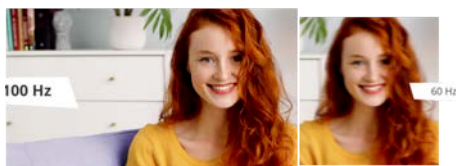

Merkmale

100Hz Bildwiederholraten

Gönnen Sie sich die doppelte Bildfrequenz anderer Monitore und sagen Sie Tschüss zu Bild-Rucklern und unscharfen Bewegungen. Mit einer Wiederholffrequenz von 100 Hz wird jedes Bild scharf mit nahtlosen Übergängen gerendert, sodass Sie Ihre Schüsse exakt platzieren und Hochgeschwindigkeitsrennen im vollen Umfang genießen können.