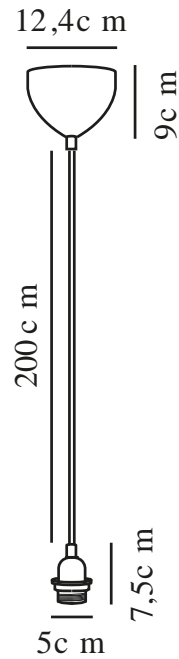

# BASIC | PENDELAUFHÄNGUNG | WEISS

2412013001

nordlux®

Spannung (V): 220-240 Volt  
IP-Grad: IP20  
Maximale Lampenleistung (W): 60  
Klasse (Klasse 1, Klasse 2, Klasse 3): Klasse 2 (Dopp. isoliert)  
Leuchtmittelsockel: E27  
Parallelschaltung: False

Farbe: Weiss  
: IK00  
Höhe (cm): 7.5  
Breite (cm): 5.8  
Direkt in die Isolierung montieren: False

Artikelnummer: 2412013001  
Stück pro Hauptkarton: 6  
Verkaufsbox Höhe (cm): 20  
Verkaufsbox Breite (cm): 14  
Verkaufsbox Tiefe (cm): 20  
Verkaufsbox Volumen m<sup>3</sup>: 0.0056  
Produkt Nettogewicht (kg): 0.24

Hauptmaterial: Plastik  
Sekundärmaterial: Metall  
Kabel Farbe: Weiss  
Kabel Länge (cm): 200  
Oberflächenmaterial Kabel: Plastik  
Ist das Kabel austauschbar?: False

EAN: 5704924017131  
TUN: 2357943