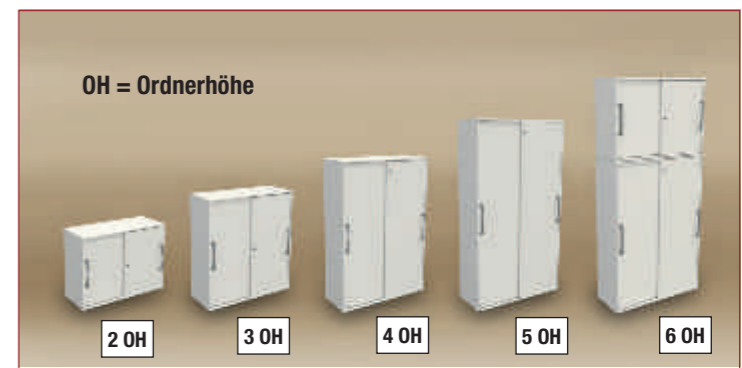

Tisch 200 x 100 cm
Tischplatte weiß

OH = Ordnerhöhe

Schiebetüren-Schränke

Die Schiebetüren gestatten eine platzsparende Aufstellung der Schränke. Sie sind abschließbar und mit Edelstahlgriffen versehen. Jede gewünschte Höhe von 2 OH bis 6 OH ist möglich. Die Schränke 2 OH und 3 OH sind stapelbar. Die Schränke sind mit einer Sichtrückwand ausgestattet für eine freie Aufstellung im Raum, des Weiteren sind Höhenausgleichsfüße vorhanden.

Die Schiebetüren-Schränke sind mit Stahlböden ausgestattet. Die Tragkraft ist weitaus höher als die der üblichen Holzböden.