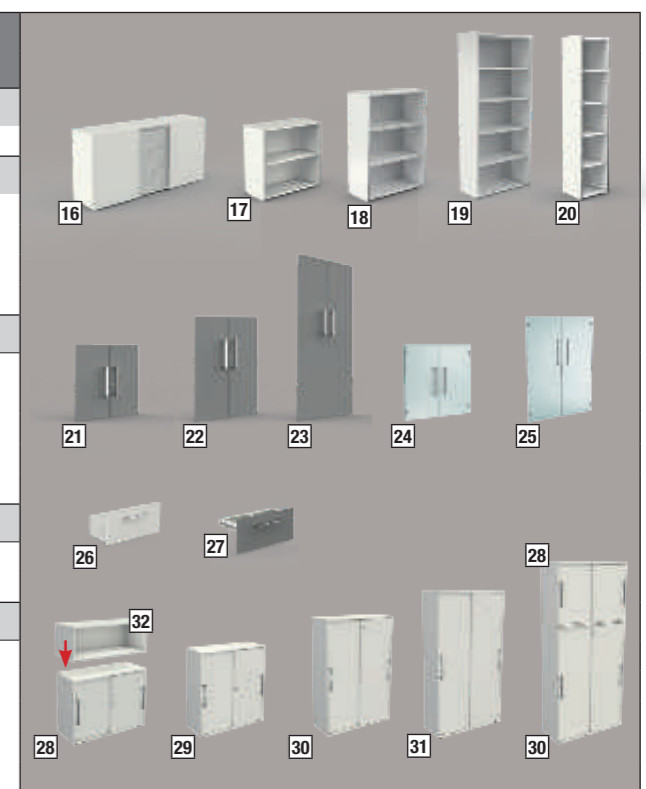

OH = Ordnerhöhe

Schiebetüren-Schränke

Die Schiebetüren gestatten eine platzsparende Aufstellung der Schränke. Sie sind abschließbar und mit Edelstahlgriffen versehen. Jede gewünschte Höhe von 2 OH bis 6 OH ist möglich. Die Schränke 2 OH und 3 OH sind stapelbar. Die Schränke sind mit einer Sichtrückwand ausgestattet für eine freie Aufstellung im Raum, des Weiteren sind Höhenausgleichsfüße vorhanden.

Die Schiebetüren-Schränke sind mit Stahlböden ausgestattet. Die Tragkraft ist weitaus höher als die der üblichen Holzböden.

Tische 160 x 80 cm mit Anbau 100 x 60 cm
Tischplatte weiß

Tischtrennwand

Regale und Schränke	Maße in cm (B x T x H)	Farben und Dekore				
		weiß	Ahorn	grafit	lichtgrau	anthrazit
Sideboard						
16 Sideboard	160 x 50 x 74	4487				
Regale, OH = Ordnerhöhe						
17 Regal breit, 2 OH	80 x 38 x 76		4431			
18 Regal breit, 3 OH	80 x 38 x 111		4453			
19 Regal breit, 5 OH	80 x 38 x 183		4435			
20 Regal schmal, 5 OH	41 x 38 x 183		4436			
Vorbautüren, Griffe aus Edelstahl, OH = Ordnerhöhe		weiß	Ahorn	grafit	lichtgrau	anthrazit
21 2 OH, Holz, abschließbar		4546	4551	4450	4550	4552
22 3 OH, Holz, abschließbar		4610	4618	4611	4654	4612
23 5 OH, Holz, abschließbar		4548	4554	4455	4553	4555
24 2 OH, Glas				4556		
25 3 OH, Glas				4543		
Schubladen-Einsatz		weiß	Ahorn	grafit	lichtgrau	anthrazit
26 Schublade	B 76 x H 38	4632	4631	4634	4637	4633
27 Schublade für Hängeregistratur	B 76 x H 38	4537	4558	4440	4540	4542
Schiebetürenschränke, abschließbar, OH = Ordnerhöhe						
28 Schiebetürenschränk, 2 OH	100 x 40 x 75			4495		
29 Schiebetürenschränk, 3 OH	100 x 40 x 111			4491		
30 Schiebetürenschränk, 4 OH	100 x 40 x 147			4492		
31 Schiebetürenschränk, 5 OH	100 x 40 x 183			4493		
32 Aufsatz für Schiebetürenschränk, offen	100 x 40 x 36			4494		