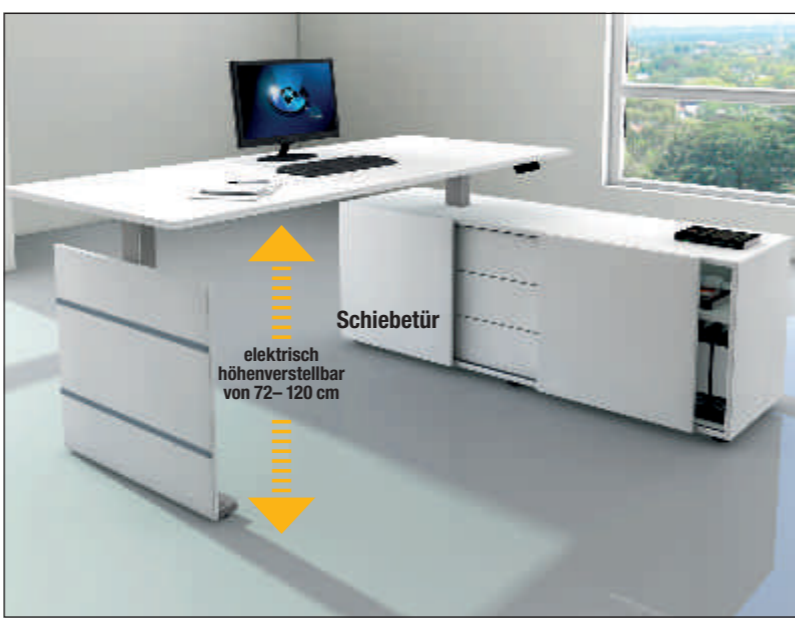

8

Steh-/Sitztisch Move 3 silber

Verschiebbarer Stauraum, praktischer Helfer vor allem bei stehender Tätigkeit 12

Tisch 180 x 80 cm, Tischplatte weiß 4

15

9

Dekore

- weiß
- lichtgrau
- Ahorn
- grafit
- anthrazit

- Elektrische Höhenverstellung von 72 – 120 cm
- Große Arbeitsflächen durch Anbauten
- Mit senkrechter Kabelführung in der abnehmbaren Blende
- Trenddekore Weiß, Lichtgrau, Ahorn, Grafit, Anthrazit
- 2 Motoren (Tische mit Anbau 3 Motoren)
- Motoren mit Sanft-Anlauf und Sanft-Stopp, Hubgeschwindigkeit 36 mm/s
- Memory-Funktion mit Höhen-Anzeige, 4 Höhen-Positionen speicherbar
- Belastbarkeit statisch 100 kg, dynamisch 80 kg / mit Anbau: statisch 135 kg, dynamisch 115 kg
- Tischplatten mit langlebiger Melaminharz-Beschichtung und stoßfesten ABS-Kanten
- Trenddekore Weiß, Lichtgrau, Ahorn, Grafit, Anthrazit. Farbe der Gestelle ist Silber
- Praktisches, ausziehbares Ablagefach unter der Tischplatte – bietet Stauraum, ohne die Beinfreiheit einzuschränken, geeignet für Tische ab 160 cm Breite
- Tischtrennwand aus einem pflegeleichten Spezialwerkstoff, der Geräusche besonders gut absorbiert, geprüft nach DIN ISO 354 und ISO 11654, geeignet für Tische ab 160 cm Breite
- Abschließbare Schublade für Laptop, persönliche Unterlagen und sonstige Utensilien, geeignet für Tische ab 120 cm Breite
- Kompakt Steh-/Sitztisch 100 x 60 cm ideal als Klein Arbeitsplatz oder Beistelltisch

Schreibtisch mit Sideboard

Bestehend aus Design-Wagentisch und Sideboard. Das Sideboard hat 2 Schiebetüren und mittig 3 Schubladen. Hinter der rechten Tür befindet sich ein Ordnerfach und ein Ablagefach. Der hintere Bereich des Sideboards kann als Fach für Ordner oder auch für eine PC-Einheit genutzt werden. Entsprechende Kabeldurchlässe sind vorhanden. Das Sideboard ist nur rechts montierbar. Die Tischplatte gibt es in Weiß, Lichtgrau, Ahorn, Grafit und Anthrazit, die Seitenwange und das Sideboard sind stets in Weiß.