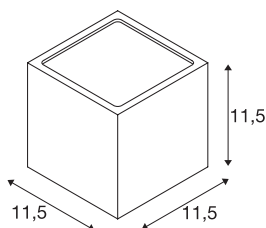

SITRA CUBE

Outdoor Wandleuchte, TCR-TSE, IP44, anthrazit, max. 18W

Die klassisch moderne Leuchtenfamilie SLV SITRA bringt variables Licht in jeden Außenbereich. Auch die anthrazit-farbene SITRA CUBE Wandleuchte fügt sich perfekt in jeden Baustil ein. Die indirekte Lichtatmosphäre setzt jede Fassade spannungsvoll in Szene. Leuchtmittel vom Typ TCR-TSE mit einer Leistung von bis zu 9 Watt lassen sich bequem in die GX53 Fassung einsetzen. Und dank dem stabilen Gehäuse aus Aluminium und Glas sowie der Schutzart IP 44 ist die SITRA CUBE Wandleuchte optimal vor Spritzwasser geschützt. Hinzu kommt die einfache Installierbarkeit an eine Spannung von 230V. Wann lassen Sie sich von den Vorteilen der SLV Außenleuchten begeistern?

TECHNISCHE DATEN

Art. Nr.	232535
Fassung	GX53
Leuchtmittel	TCR-TSE
Anzahl Fassungen	2
Leuchtmittel inklusive	Nein
Anzahl unterschiedliche Lichtauslässe	2
IP Code	IP 44
Montage	Aufbau
Montagedetails	Wand
Primäre Nennspannung	220-240V ~50/60Hz
Schutzklasse	I
Wattage	9 W
Farbe	anthrazit
Lichtaustritt	direkt-indirekt
Breite	10.8 cm
Höhe	11.5 cm
Tiefe	11 cm
Nettogewicht	1.211 kg
Bruttogewicht	1.284 kg
BIG WHITE Seite	622