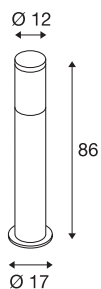

## F-POL

Outdoor Standleuchte, TC-(D,H,T,Q)SE, IP54, rund, anthrazit, max. 20W

Die aus Aluminium gefertigte Standleuchte der F-POL Serie gibt durch die Konstruktion des verbauten Rasters ein blendfreies Licht ab. Durch Schutzart IP54 ist Sie für den Außenbereich geeignet. Die F-POL Serie beinhaltet des Weiteren eine Wandleuchte und ist somit universell einsetzbar. Der Anschluss der zwei Leuchte erfolgt an 230V Netzspannung.

## TECHNISCHE DATEN

Art. Nr.	231595
Fassung	E27
Anzahl Fassungen	1
IP Code	IP 54
Schlagfestigkeitsklasse	IK 05
Montage	Aufbau
Montagedetails	Boden
Primäre Nennspannung	220-240V ~50/60Hz
Schutzklasse	I
Wattage	20 W
Farbe	anthrazit
Lichtstärkeverteilung	symmetrisch
Lichtaustritt	direkt-indirekt
Höhe	86 cm
Durchmesser	12 cm
Nettogewicht	3 kg
Bruttogewicht	3.683 kg
BIG WHITE Seite	567