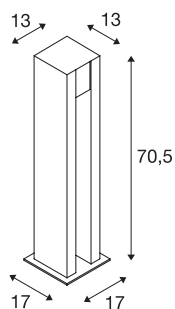

ARROCK SLOT

Outdoor Standleuchte, LED GU10 51 mm, IP44, eckig, salt & pepper, Granit, 4W LED

Indirekt abstrahlende Standleuchte SLOT der ARROCK Serie bestehend aus dem Naturprodukt Granit. Somit wird jede Leuchte zu einem unvergleichlichen Unikat. Mit ihrer Schutzart IP44 ist sie für den Außenbereich geeignet. Zur einfachen Montage ist optional ein Erdspeiß verfügbar. Der Anschluss erfolgt an 230V Netzspannung.

TECHNISCHE DATEN

Art. Nr.	231440
Fassung	GU10
Anzahl Fassungen	1
IP Code	IP 55
Montage	Aufbau
Montagedetails	Boden
Primäre Nennspannung	220-240V ~50/60Hz
Schutzklasse	I
Wattage	4 W
Farbe	grau
Länge	13 cm
Breite	13 cm
Höhe	70.5 cm
Nettogewicht	24.4 kg
Bruttogewicht	26.145 kg
BIG WHITE Seite	537