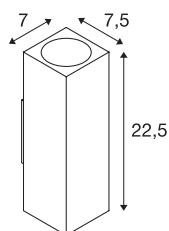

THEO UP/DOWN

Outdoor Wandleuchte, QPAR51, IP44, eckig, up/down, anthrazit, max. 70W

Wandleuchte der THEO Serie gefertigt aus Aluminium und Glas welches die Leuchtmittel abdeckt. Dank der Position der zwei verbauten Fassungen, erzeugt die montierte Leuchte zwei gleiche, jedoch entgegengesetzte Lichtkegel (UP/DOWN). Durch die Schutzart IP44 ist sie für den Außenbereich geeignet. Der elektrische Anschluss der in drei Farbversionen verfügbaren Leuchte erfolgt an 230V Netzspannung. Die THEO Serie beinhaltet des Weiteren Deckenleuchten und ist somit universell einsetzbar.

TECHNISCHE DATEN

Art. Nr.	229535
Anzahl Fassungen	2
Anzahl unterschiedliche Lichtauslässe	2
IP Code	IP 44
Schlagfestigkeitsklasse	IK 02
Schlagfestigkeit	0.2 Joule
Montage	Aufbau
Montagedetails	Wand
Primäre Nennspannung	220-240V ~50/60Hz
Schutzklasse	I
Wattage	35 W
Farbe	anthrazit
Lichtaustritt	direkt-indirekt
Breite	7 cm
Höhe	22.5 cm
Tiefe	7.5 cm
Nettogewicht	0.826 kg
Bruttogewicht	0.904 kg
BIG WHITE Seite	618