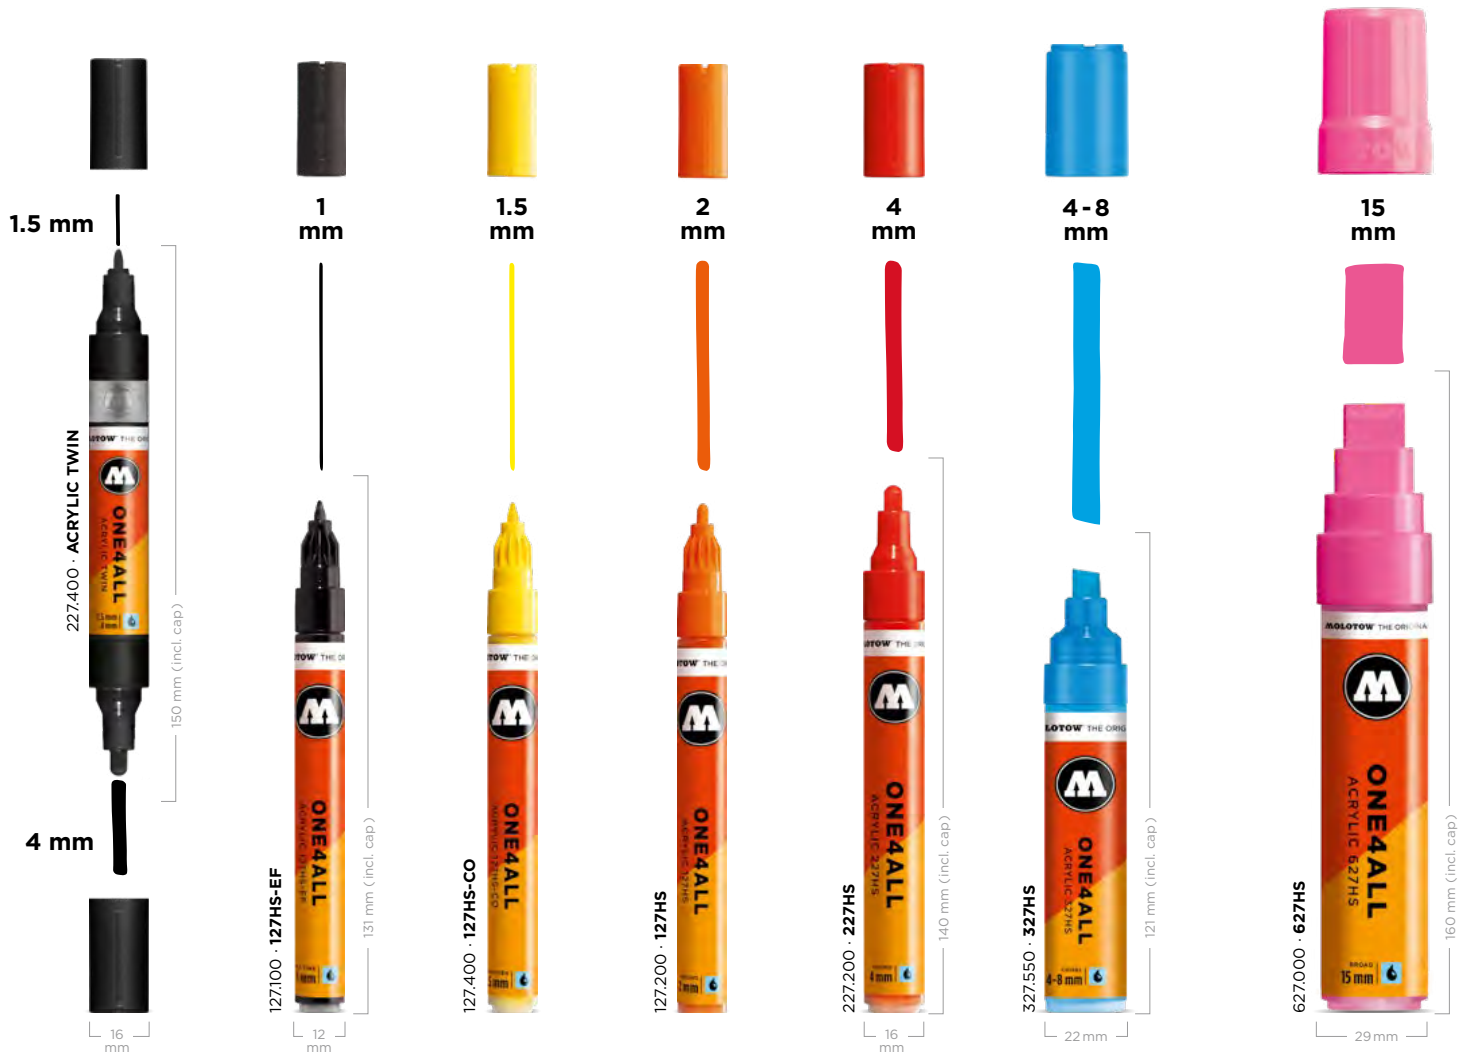

## MARKER SYSTEMS > ACRYLIC MARKER SYSTEM

### HAUPTMERKMALE / MAIN FEATURES

- Acrylbasis
- seidenmatt
- hochdeckend
- permanent\*
- gute UV-Beständigkeit<sup>1</sup>
- schnelltrocknend
- ungiftig
- entspricht ASTM D 4236
- verdünnbar mit Wasser oder Aceton (1 - 3%)
- für fast alle Untergründe<sup>2</sup>
- für Anwendungen im Innen- und Außenbereich
- **50 Farbtöne**

<sup>3</sup>Effekt-Farben (Neon/ Metallic) nicht mit Uni-Farbtönen mischen, da sonst ihre Effekt-Eigenschaften verloren gehen.

- patented capillary system, patent no. DE 197 30 454 IPC B43K 8/04
- consistent paint flow due to FLOWMASTER™ valve
- refillable – min. 50 times
- exchangeable tips
- mixable<sup>3</sup>
- perfectly suitable for airbrush
- compatible with MOLOTOW™ spray paint and markers
- Made in Germany
- filling quantity: ca. 4 - 33 ml