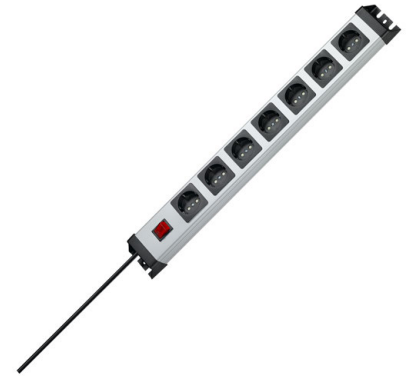

Art.-Nr.	VE	PG	EAN
226820011	1	131	 4 0082 24 5 658 06

POWERversal 7-fach, 250V~, 16A, max.3600W, IP20, mit 2-poligem beleuchteten Schalter, mit erhöhtem Berührungsschutz, mit 90° gedrehten Töpfen, 65mm Topfabstand, anschraubbar, wiederanschließbar, Zuleitung H05VV-F3G1,5mm<sup>2</sup>, 1,4m, Maße (lxbxh):(612,6x71x58,3)mm, silber-schwarz

Technische Daten		226820011
Gehäuseform	rechteckig	
Werkstoff	Kunststoff	
Werkstoffgüte	Thermoplast	
Ausführung der Oberfläche	matt	
Farbe	Silber	
Farbe (benutzerdefiniert)	silber/schwarz	
Schutzart (IP)	IP20	
Winkel verdrehter Zentraleinsatz	90°	
Anzahl der SCHUKO-Steckdosen	7	
FI-Schalter	Nein	
Netzrentstörfilter	Nein	
Überspannungsschutz	Nein	
Nennstrom	16A	
Aderquerschnitt	1,5mm <sup>2</sup>	
Mit Deckel	Nein	
Transparent	Nein	
Länge der Zuleitung	1,4m	
Verdrehter Zentraleinsatz	Ja	