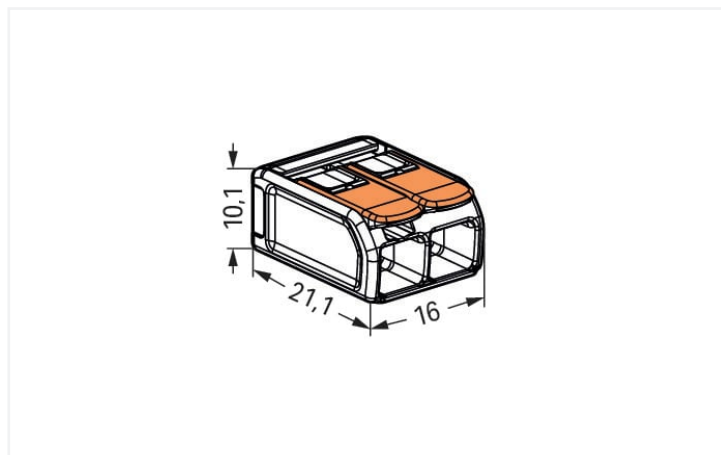

Datenblatt | Artikelnummer: 221-612

COMPACT-Verbindungsklemme; für alle Leiterarten; max. 6 mm²; 2 Leiter; mit Hebeln; Gehäusefarbe transparent; Umgebungstemperatur max. 85 °C (T85); 6,00 mm²; transparent

Farbe: transparent

Abmessungen in mm

Ihre Vorteile:

- Einfache Handhabung: Hebel auf, Leiter rein, Hebel zu
- Als 2-, 3- und 5-Leiter-Klemmen erhältlich
- Komfortabler Leiteranschluss von 0,5 bis 6 mm²
- Installation aller Leiterarten
- Zeitersparnis für Installateure und Gerätehersteller
- Schnelle Installation von Geräten mit höherem Leistungsbedarf
- Sichere Verlegung langer Leitungen mit größeren Leiterquerschnitten
- Befestigungsadapter für normgerechte Installation
- Individuelle Fixierungen möglich