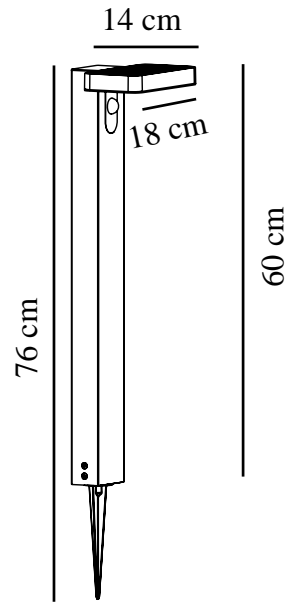

RICA SQUARE SOLAR | POLLERLEUCHE | SCHWARZ

2118178003

nordlux®

IP-Grad: IP44
Klasse (Klasse 1, Klasse 2, Klasse 3): Klasse 3 (12V)
Leuchtmittelsockel: SolarLed

Hauptmaterial: Edelstahl
Sekundärmaterial: Plastik
Geeignet für Meeresklima: False
Farbe: Schwarz

Höhe (cm): 60
Breite (cm): 15
Projektion (cm): 14

EAN: 5704924004803
TUN: 2140591
Artikelnummer: 2118178003
Stück pro Hauptkarton: 3
Verkaufsbox Höhe (cm): 64

Verkaufsbox Breite (cm): 20.5
Verkaufsbox Tiefe (cm): 16.5
Verkaufsbox Volumen m³: 0.0216
Produkt Nettogewicht (kg): 1.32