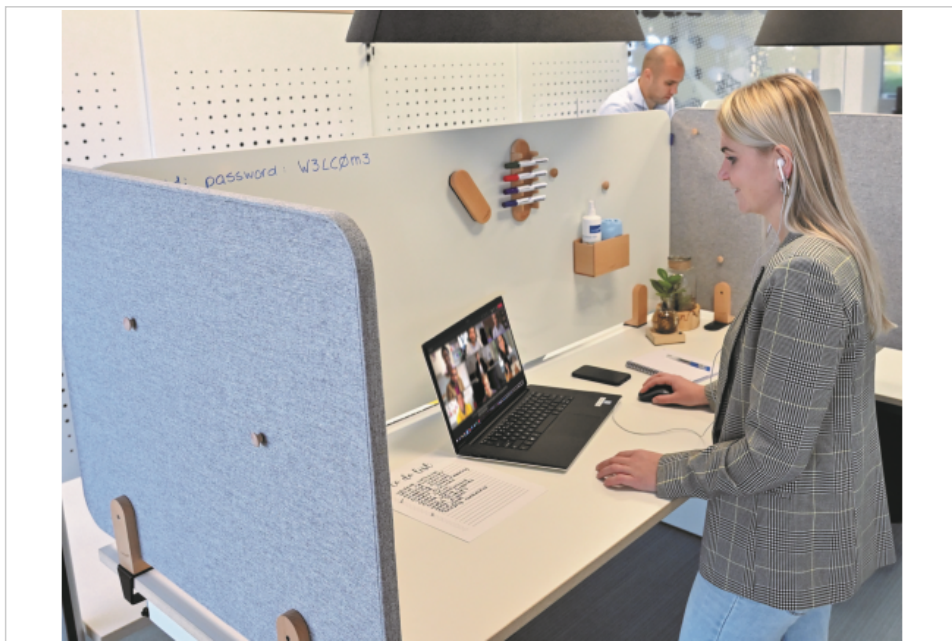

Spezifikationen

Oberfläche (Material/Farbe)	Textil / grau
Magnetisch	Nein
Artikel Maße	1600 x 600 x 21 (mm)
Beidseitig nutzbar	Ja
Produktgarantie	2 Jahre

Logistik

Menge	1
Verpackungsmaße	670 x 1675 x 91 (mm)
Gewicht (brutto/netto)	6.34 kg / 4.40 kg