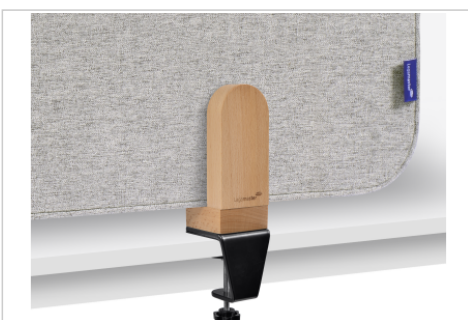

Empfohlenes Zubehör

- WOODEN Pinnnadel 25St. (Art.No. 7-145125)

Art.No. **7-209810**

GTIN **8713797101134**