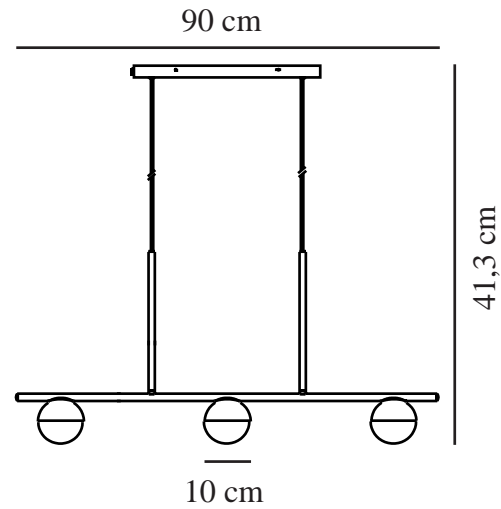

CONTINA 3-SPOT | PENDELLEUCHE | MESSING

2010953035

nordlux®

Spannung (V): 230 Volt
IP-Grad: IP20
Maximale Lampenleistung (W):
5W
Klasse (Klasse 1, Klasse 2,
Klasse 3): Klasse 2 (Dopp. isoliert)
Leuchtmittelsockel: G9

Farbe: Messing
Höhe (cm): 41.3
Breite (cm): 10
Schirmdurchmesser (cm): 10
Länge (cm): 90

Stück pro Hauptkarton: 2
Verkaufsbox Höhe (cm): 23
Verkaufsbox Breite (cm): 11
Verkaufsbox Tiefe (cm): 93
Verkaufsbox Volumen m³ : 0.0235
Produkt Nettogewicht (kg): 2.3

Hauptmaterial: Metall
Sekundärmaterial: Glas
Glasfarbe: Opal weiss
Kabel Farbe: Weiss
Kabel Länge (cm): 200
Oberflächenmaterial Kabel:
Textilien

EAN: 5704924001710
TUN: 2100615
Artikelnummer: 2010953035