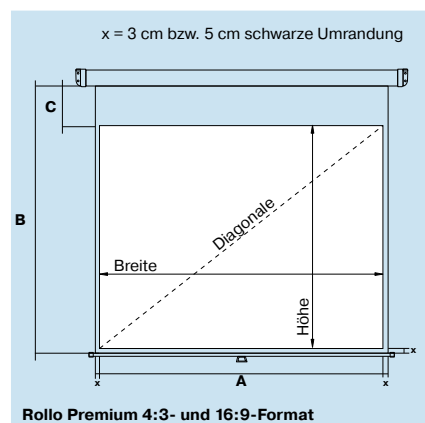

Projektionsfläche Rollo Universal und Rollo Premium

- Aufprojektion, **Typ D**
- Leuchtdichtefaktor nach DIN 19045, ca. 1,2
- Mattweiß, auf Gewebebasis
- Rückseite: schwarz, lichtdicht

Rollo Universal

Außenmaß B/H cm	Diagonale cm/inch	Gewicht netto kg	Art.-Nr.	Preis €
153/153	204/80	6,0	184821	69,-
183/183	246/97	7,0	184831	79,-
203/203	274/108	8,0	184841	99,-
244/244	325/128	9,5	184843	129,-

Rollo Premium

Bildmaß B/H cm	Außenmaß B/H cm	A cm	B cm	C cm	Diagonale cm/inch	Gewicht netto kg	Art.-Nr.	Preis €
Format 1:1								
147/147	153/153				208/82	6,0	16301	85,-
174/174	180/180				246/97	7,0	16302	99,-
197/197	203/203				279/110	8,0	16303	125,-
234/234	244/244				331/130	9,5	16304	159,-
Videoformat 4:3								
170/128		180	158	25	213/84	6,8	16312	105,-
193/144		203	180	30	241/95	7,8	16313	129,-
234/176		244	232	50	293/115	9,2	16314	175,-
Kinoformat 16:9								
170/95		180	125	25	195/77	6,8	16322	109,-
193/109		203	144	30	222/87	7,8	16323	135,-
234/132		244	187	50	269/106	9,0	16324	179,-

Rollo Premium

Ausstattung wie Rollo Universal, jedoch:

- **Einfahren der Projektionsfläche mit Slow-Return-Effekt, d.h. Projektionsfläche rollt sich langsam und geräuscharm wieder auf**
- **Besonders hochwertige Gewebe-Projektionsfläche**
- **3 cm schwarze Umrandung im 1:1 Format (bei 244 cm: 5 cm Umrandung)**
- **Erhältlich auch in 4:3- und 16:9-Formaten mit schwarzer Maske**

**NEU
NEW**

Schwarze Maske bei Premium 4:3 und 16:9 Format

Zubehör

Wandabstandhalter

Länge bis 55 cm stufenlos einstellbar

Art.-Nr. 184851

1 Paar 39,- €