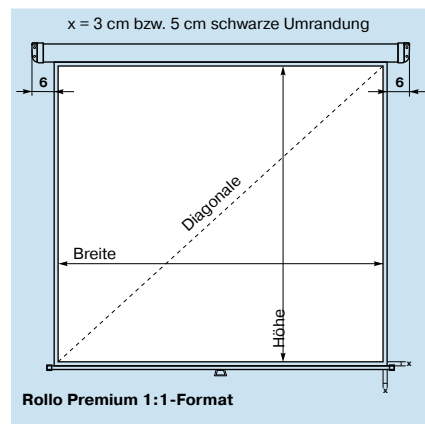

Projektionsfläche Rollo Universal und Rollo Premium

- Aufprojektion, **Typ D**
- Leuchtdichtefaktor nach DIN 19045, ca. 1,2
- Mattweiß, auf Gewebebasis
- Rückseite: schwarz, lichtdicht

Rollo Universal

Außenmaß B/H cm	Diagonale cm/inch	Gewicht netto kg	Art.-Nr.	Preis €
153/153	204/80	6,0	184821	69,-
183/183	246/97	7,0	184831	79,-
203/203	274/108	8,0	184841	99,-
244/244	325/128	9,5	184843	129,-

Rollo Premium

Bildmaß B/H cm	Außenmaß B/H cm	A cm	B cm	C cm	Diagonale cm/inch	Gewicht netto kg	Art.-Nr.	Preis €
Format 1:1								
147/147	153/153				208/82	6,0	16301	85,-
174/174	180/180				246/97	7,0	16302	99,-
197/197	203/203				279/110	8,0	16303	125,-
234/234	244/244				331/130	9,5	16304	159,-
Videoformat 4:3								
170/128		180	158	25	213/84	6,8	16312	105,-
193/144		203	180	30	241/95	7,8	16313	129,-
234/176		244	232	50	293/115	9,2	16314	175,-
Kinoformat 16:9								
170/95		180	125	25	195/77	6,8	16322	109,-
193/109		203	144	30	222/87	7,8	16323	135,-
234/132		244	187	50	269/106	9,0	16324	179,-

Rollo Premium

Ausstattung wie Rollo Universal, jedoch:

- **Einfahren der Projektionsfläche mit Slow-Return-Effekt, d.h. Projektionsfläche rollt sich langsam und geräuscharm wieder auf**
- **Besonders hochwertige Gewebe-Projektionsfläche**
- **3 cm schwarze Umrandung im 1:1 Format (bei 244 cm: 5 cm Umrandung)**
- **Erhältlich auch in 4:3- und 16:9-Formaten mit schwarzer Maske**

**NEU
NEW**

Schwarze Maske bei Premium 4:3 und 16:9 Format

Zubehör

Wandabstandhalter

Länge bis 55 cm stufenlos einstellbar

Art.-Nr. 184851

1 Paar 39,- €