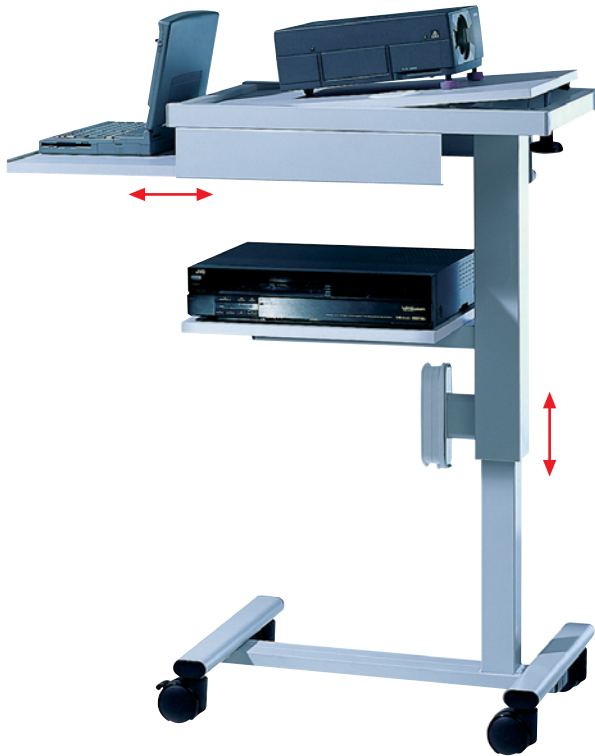

MEDIUM Paladio – handlich, standfest, multifunktional

- Dank stufenloser Höhenverstellbarkeit (Kurbelmechanik) ist der Projektor immer auf eine optimale Höhe von 89–115 cm einstellbar
 - Obere Geräteplatte B/T 40/63 cm, um 10° neigbar
 - Herausziehbare Stellfläche für ein Notebook B/T 44/38 cm
 - Ablage für den Videorecorder B/T 45/47 cm
 - Inkl. 3-fach-Steckdose mit 5 m Kabel
 - Belastbarkeit: 40 kg
 - Mobil durch 4 Lenkrollen (2 feststellbar)
 - Farbe: lichtgrau, RAL 7035
 - Maße: H/B/T 89-115/45/69 cm
- Art.-Nr. 180111 459,- €

MEDIUM VT3 – das Allround-Talent

- Passend für alle gängigen LCD-Projektoren und Notebook-Modelle
- Absolut standfest: ermöglicht Arbeiten auf der Tastatur
- Stufenlose Höhenverstellbarkeit der Ober- und Unterplatte durch Gasdruck-Federsystem
- Hohe Mobilität durch große Räder, Ø 12,5 cm
- Beide Stellflächen einklappbar
- **Belastbarkeit der oberen Platte: 10 kg**
- Untere Platte schwenkbar, **Belastbarkeit: 5 kg**

- Neigbar durch Stellfüße vorne
 - Auch als Transportwagen für LCD-Projektoren oder andere Geräte zu nutzen
 - Farbe: weiß, RAL 9016
 - Obere Platte: B/T 35/42 cm
 - Untere Platte: B/T 24/36 cm
 - Gesamthöhe: 85-125 cm
 - Gewicht: 13 kg
- Art.-Nr. 18003 269,- €