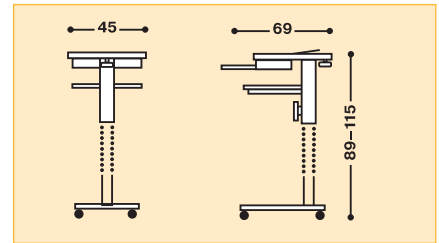

MEDIUM Paladio – handlich, standfest, multifunktional

- Dank stufenloser Höhenverstellbarkeit (Kurbelmechanik) ist der Projektor immer auf eine optimale Höhe von 89–115 cm einstellbar
 - Obere Geräteplatte B/T 40/63 cm, um 10° neigbar
 - Herausziehbare Stellfläche für ein Notebook B/T 44/38 cm
 - Ablage für den Videorecorder B/T 45/47 cm
 - Inkl. 3-fach-Steckdose mit 5 m Kabel
 - Belastbarkeit: 40 kg
 - Mobil durch 4 Lenkrollen (2 feststellbar)
 - Farbe: lichtgrau, RAL 7035
 - Maße: H/B/T 89-115/45/69 cm
- Art.-Nr. 180111 459,- €

MEDIUM VT3 – das Allround-Talent

- Passend für alle gängigen LCD-Projektoren und Notebook-Modelle
- Absolut standfest: ermöglicht Arbeiten auf der Tastatur
- Stufenlose Höhenverstellbarkeit der Ober- und Unterplatte durch Gasdruck-Federsystem
- Hohe Mobilität durch große Räder, Ø 12,5 cm
- Beide Stellflächen einklappbar
- **Belastbarkeit der oberen Platte: 10 kg**
- Untere Platte schwenkbar, **Belastbarkeit: 5 kg**

- Neigbar durch Stellfüße vorne
 - Auch als Transportwagen für LCD-Projektoren oder andere Geräte zu nutzen
 - Farbe: weiß, RAL 9016
 - Obere Platte: B/T 35/42 cm
 - Untere Platte: B/T 24/36 cm
 - Gesamthöhe: 85-125 cm
 - Gewicht: 13 kg
- Art.-Nr. 18003 269,- €