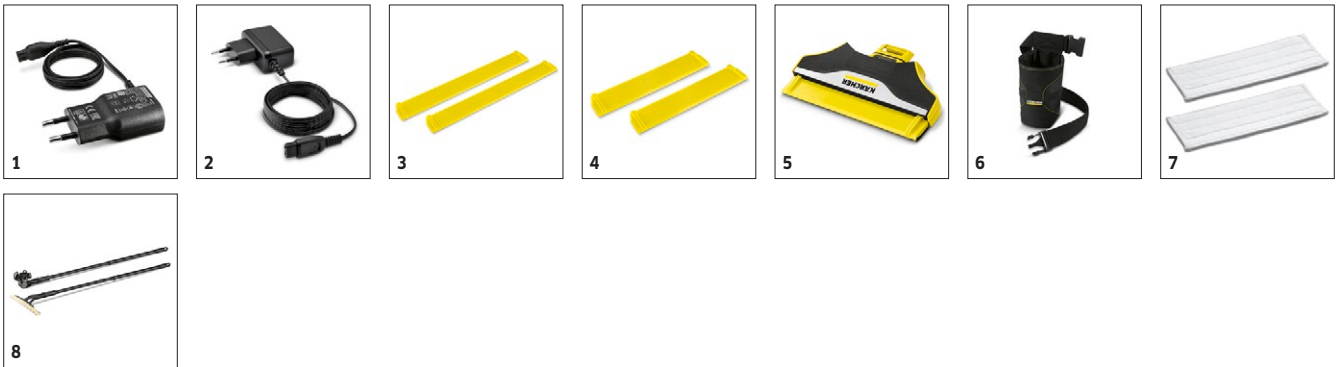

Technische Daten

Bestell-Nr.	1.633-570.0	
EAN-Code	4054278469584	
Arbeitsbreite der Absaugdüse	mm	280
Behälterinhalt Schmutzwasser	ml	150
Akkuladezeit	min	170
Akkulaufzeit	min	100
Reinigungsleistung pro Akkuladung	ca. 300 m ² = 100 Fenster	
Stromart	V / Hz	100-240 / 50-60
Gewicht inkl. Akku	kg	0,76
Abmessungen (L x B x H)	mm	126 x 280 x 310

Ausstattung

Lithium-Ionen-Akku	■
Schnellladegerät	■
Akkuladegerät	■
Wechselbarkeit der Saugdüse	■
Vibrierender Akku-Wischer KV 4	■
Wischtuch	1 x
■ Im Lieferumfang enthalten.	

WV 6 + KV 4 1.633-570.0

KÄRCHER