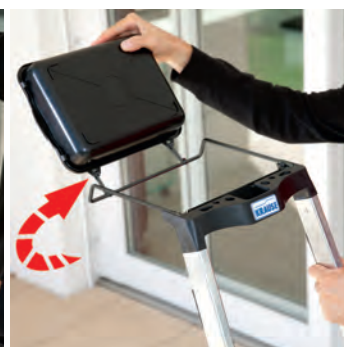

MONTO[®] Stufen-Stehleiter Secury[®] mit MultiGrip^{system}

Kompakte Aluminium-Stehleiter mit den nahezu unbegrenzten Ablagemöglichkeiten um ein ständiges Auf- und Absteigen zu vermeiden.

- + Große, ausklappbare Ablageschale mit integrierter Eimeraufnahme für mehr Arbeitsfläche
- + Rutschsichere, 100 mm tiefe, profilierte Stufen
- + Ergonomischer Sicherheitsbügel mit integrierten Kabelhaltern, 2 Eimeraufnahmen und umfangreicher Werkzeugaufnahme
- + Große, profilierte, rutschsichere und bodenschonende Fußkappen
- + Geringer Platzbedarf

i 8 Liter System-Eimer als Zubehör erhältlich Art.-No. 200006

MultiGrip – so schnell gehts:

Stufenanzahl incl. Plattform			4	5	6	System-Eimer
1	A bis ca.	in m	2,85	3,05	3,25	–
	B ca.	in m	0,85	1,05	1,25	–
2	C ca.	in m	1,60	1,80	2,05	–
	D ca.	in m	1,45	1,65	1,90	–
Produktgewicht ca.		in kg	4,0	4,9	5,6	0,26
	Breite (B) ca.	in m	0,46	0,48	0,51	0,28
	Tiefe (T) ca.	in m	0,13	0,13	0,13	0,28
	Länge (L) ca.	in m	1,60	1,85	2,10	0,22
Art.-No.			126528	126535	126542	200006

In wenigen Sekunden zu mehr Ablage- und Arbeitsfläche:
www.multigrip-system.de

Krause Komfort Stufen-Steh-Leiter
Oberklasse

Heimwerker
Praxis 6/2012

1,3

Preis/Leistung: gut - sehr gut