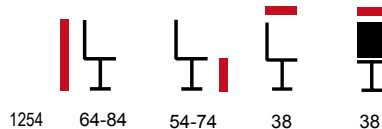

HOCKER

Arbeitsdrehhocker mit formschöner Gestaltung und extremem Verstellbereich für jede Arbeitssituation. Hilfreich der integrierte Fußring und die Sicherheitsrollen für Hartböden.

1254

1254 Arbeitsdrehhocker
mit Rückenbügel, stufenlos höhenverstellbar,
Sitz gepolstert **oder** 91=Muldensitz Sichtholz
naturfarbig, inkl. Rollen für Hartböden

Maße: (ca. in cm)