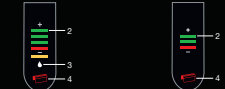

- Flexible Scherfolien
- 3-fach Schersystem
- SensoFoil™
- Voll abwaschbar