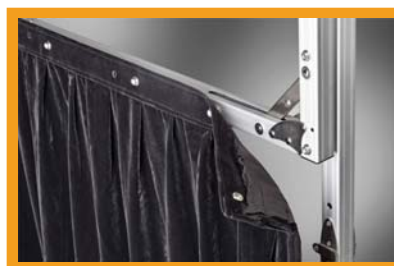

Vorhangset