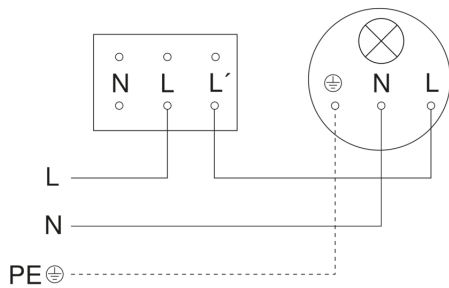

IR 180 AP easy

Aufputz

EAN 4007841 066048

Art.-Nr. 066048

Sensorerfassungsbereich

Mögliche Montagehöhe: 0,90 m – 2,20 m

Orange: radial

Schwarz: tangential

Maßzeichnung

Schaltplan 2-Draht-Verkabelung

Schaltplan 3-Draht-Verkabelung

IR 180 AP easy

Aufputz
EAN 4007841 066048
Art.-Nr. 066048

Schaltplan Vernetzung mehrerer Sensoren