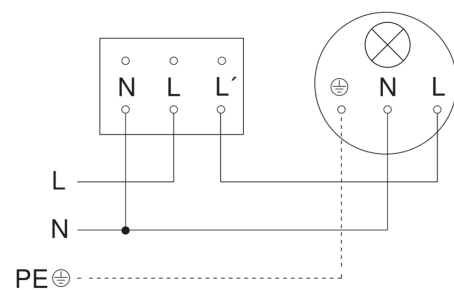

IR 180 AP easy

Aufputz

EAN 4007841 066048

Art.-Nr. 066048

Sensorerfassungsbereich

Mögliche Montagehöhe: 0,90 m – 2,20 m

Orange: radial

Schwarz: tangential

Maßzeichnung

Schaltplan 2-Draht-Verkabelung

Schaltplan 3-Draht-Verkabelung

IR 180 AP easy

Aufputz
EAN 4007841 066048
Art.-Nr. 066048

Schaltplan Vernetzung mehrerer Sensoren