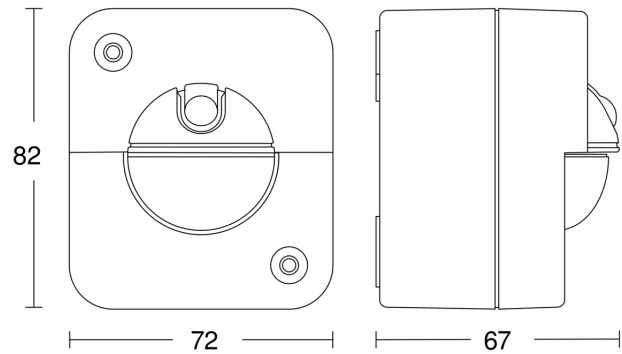

Technische Daten

Abmessungen (L x B x H)	82 x 72 x 67 mm	Schaltausgang 1, Niedervolt Halogenlampen	200 VA
Mit Bewegungsmelder	Ja	LED Lampen < 2 W	40 W
Herstellergarantie	3 Jahre	LED Lampen > 2 W < 8 W	100 W
Einstellungen via	Potis	LED Lampen > 8 W	160 W
Mit Fernbedienung	Nein	Kapazitive Belastung in µF	132 µF
Variante	Aufputz	Technologie, Sensoren	Passiv Infrarot, Lichtsensor
VPE1, EAN	4007841066048	Montagehöhe	0,90 – 2,20 m
Ausführung	Bewegungsmelder	Montagehöhe max	2,20 m
Anwendung, Ort	Innenbereich, Außenbereich	optimale Montagehöhe	1,1 m
Anwendung, Raum	Flur / Gang, Funktionsraum / Nebenraum, WC / Waschraum, Außenbereich, Innenbereich	Erfassungswinkel	180 °
Farbe	Grau	Öffnungswinkel	90 °
Farbe, RAL	7035	Unterkriechschutz	Ja
Montageort	Wand	Elektronische Skalierbarkeit	Nein
Montageart	Aufputz, Wand	Mechanische Skalierbarkeit	Nein
Schutzart	IP54	Reichweite Radial	r = 3 m (14 m ²)
Schutzklasse	II	Reichweite Tangential	r = 8 m (101 m ²)

IR 180 AP easy

Aufputz

EAN 4007841 066048

Art.-Nr. 066048

Sensorerfassungsbereich

Mögliche Montagehöhe: 0,90 m – 2,20 m

Orange: radial

Schwarz: tangential

Maßzeichnung

Schaltplan 2-Draht-Verkabelung

Schaltplan 3-Draht-Verkabelung

IR 180 AP easy

Aufputz
EAN 4007841 066048
Art.-Nr. 066048

Schaltplan Vernetzung mehrerer Sensoren