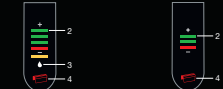

- Flexible Scherfolien
- 3-fach Schersystem
- SensoFoil™
- Voll abwaschbar