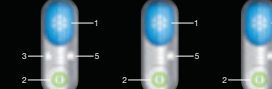

- Kühltechnologie
- Flexible Scherfolien
- 3-fach Schersystem
- SensoBlade
- Voll abwaschbar

45 Min. Laufzeit. 15 Min. Kühlung.
Volles Aufladen in 1 Std.
5 Min. Schnellladefunktion = 1 Rasur

Li-Ion. Leistungsstarker Akku ohne Memory-Effekt/minimale Selbstentladung

Nein/Ja

Nein/Ja

Nein/Ja

Schutzkappe

Etui

-

Ja