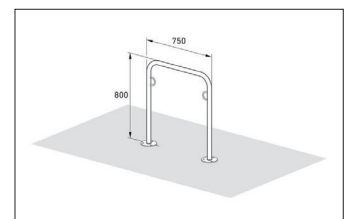

Maximalen Komfort und große Sicherheit vor Beschädigung und Diebstahl bietet das Fahrradlehnsystem TRUST. Die in frei wählbarem Abstand montierbaren Anlehnbügel aus korrosionsgeschütztem 48 mm starkem verzinkten Stahlrohr ermöglichen das bequeme Abstellen aller Fahrradtypen. Angelehnte Fahrräder können durch die integrierten Stahllösen komplett am

Fahrradrahmen befestigt werden. Als Aufsteller können Sie mit TRUST Ihre ganz individuelle Fahrradparkanlage im Nu realisieren und die Bügel jederzeit problemlos erweitern oder entfernen. Ob einbetoniert oder aufgedübelt: In jedem Fall überzeugt auch die schnelle und preiswerte Lieferung per Paketdienst in recycelbarer Verpackung.

- + Stabile Stahlrohrkonstruktion, verzinkt
- + Für jede Fahrradgröße und jeden Fahrradtyp
- + Optimierte Diebstahlsicherung durch Stahllösen
- + Zum Einbetonieren oder Aufdübeln
- + Schneller, preiswerter Versand per Paketdienst