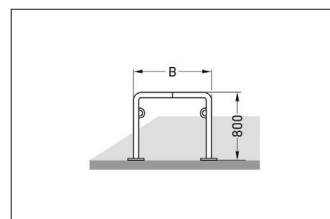

Maximalen Komfort und große Sicherheit vor Beschädigung und Diebstahl bietet das Fahrradlehnsystem TRUST. Die in frei wählbarem Abstand montierbaren Anlehnbügel aus korrosionsgeschütztem 48 mm starkem verzinkten Stahlrohr ermöglichen das bequeme Abstellen aller Fahrradtypen. Angelehnte Fahrräder können durch die integrierten Stahllösen komplett am

Fahrradrahmen befestigt werden. Als Aufsteller können Sie mit TRUST Ihre ganz individuelle Fahrradparkanlage im Nu realisieren und die Bügel jederzeit problemlos erweitern oder entfernen. Ob einbetoniert oder aufgedübelt: In jedem Fall überzeugt auch die schnelle und preiswerte Lieferung per Paketdienst in recycelbarer Verpackung.

- + Stabile Stahlrohrkonstruktion, verzinkt
- + Für jede Fahrradgröße und jeden Fahrradtyp
- + Optimierte Diebstahlsicherung durch Stahllösen
- + Zum Einbetonieren oder Aufdübeln
- + Schneller, preiswerter Versand per Paketdienst