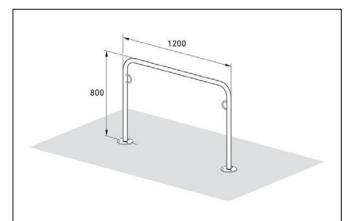

Maximalen Komfort und große Sicherheit vor Beschädigung und Diebstahl bietet das Fahrradlehnsystem TRUST. Die in frei wählbarem Abstand montierbaren Anlehnbügel aus korrosionsgeschütztem 48 mm starkem verzinkten Stahlrohr ermöglichen das bequeme Abstellen aller Fahrradtypen. Angelehnte Fahrräder können durch die integrierten Stahllösen komplett am

Fahrradrahmen befestigt werden. Als Aufsteller können Sie mit TRUST Ihre ganz individuelle Fahrradparkanlage im Nu realisieren und die Bügel jederzeit problemlos erweitern oder entfernen. Ob einbetoniert oder aufgedübelt: In jedem Fall überzeugt auch die schnelle und preiswerte Lieferung per Paketdienst in recycelbarer Verpackung.

- + Stabile Stahlrohrkonstruktion, verzinkt
- + Für jede Fahrradgröße und jeden Fahrradtyp
- + Optimierte Diebstahlsicherung durch Stahllösen
- + Zum Einbetonieren oder Aufdübeln
- + Schneller, preiswerter Versand per Paketdienst