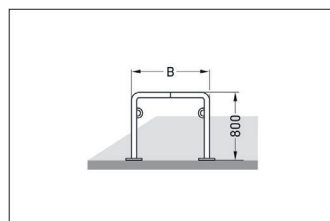

Maximalen Komfort und große Sicherheit vor Beschädigung und Diebstahl bietet das Fahrradlehnsystem TRUST. Die in frei wählbarem Abstand montierbaren Anlehnbügel aus korrosionsgeschütztem 48 mm starkem verzinkten Stahlrohr ermöglichen das bequeme Abstellen aller Fahrradtypen. Angelehnte Fahrräder können durch die integrierten Stahllösen komplett am

Fahrradrahmen befestigt werden. Als Aufsteller können Sie mit TRUST Ihre ganz individuelle Fahrradparkanlage im Nu realisieren und die Bügel jederzeit problemlos erweitern oder entfernen. Ob einbetoniert oder aufgedübelt: In jedem Fall überzeugt auch die schnelle und preiswerte Lieferung per Paketdienst in recycelbarer Verpackung.

- + Stabile Stahlrohrkonstruktion, verzinkt
- + Für jede Fahrradgröße und jeden Fahrradtyp
- + Optimierte Diebstahlsicherung durch Stahllösen
- + Zum Einbetonieren oder Aufdübeln
- + Schneller, preiswerter Versand per Paketdienst