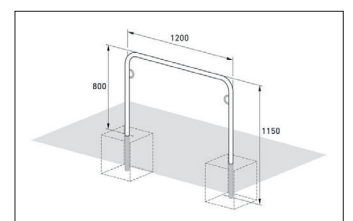

Maximalen Komfort und große Sicherheit vor Beschädigung und Diebstahl bietet das Fahrradlehnsystem TRUST. Die in frei wählbarem Abstand montierbaren Anlehnbügel aus korrosionsgeschütztem 48 mm starkem verzinkten Stahlrohr ermöglichen das bequeme Abstellen aller Fahrradtypen. Angelehnte Fahrräder können durch die integrierten Stahllösen komplett am

Fahrradrahmen befestigt werden. Als Aufsteller können Sie mit TRUST Ihre ganz individuelle Fahrradparkanlage im Nu realisieren und die Bügel jederzeit problemlos erweitern oder entfernen. Ob einbetoniert oder aufgedübelt: In jedem Fall überzeugt auch die schnelle und preiswerte Lieferung per Paketdienst in recycelbarer Verpackung.

- + Stabile Stahlrohrkonstruktion, verzinkt
- + Für jede Fahrradgröße und jeden Fahrradtyp
- + Optimierte Diebstahlsicherung durch Stahllösen
- + Zum Einbetonieren oder Aufdübeln
- + Schneller, preiswerter Versand per Paketdienst