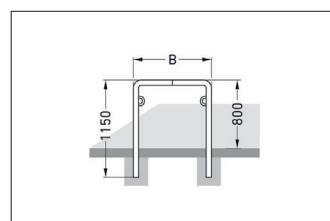

Maximalen Komfort und große Sicherheit vor Beschädigung und Diebstahl bietet das Fahrradlehnsystem TRUST. Die in frei wählbarem Abstand montierbaren Anlehnbügel aus korrosionsgeschütztem 48 mm starkem verzinkten Stahlrohr ermöglichen das bequeme Abstellen aller Fahrradtypen. Angelehnte Fahrräder können durch die integrierten Stahllösen komplett am

Fahrradrahmen befestigt werden. Als Aufsteller können Sie mit TRUST Ihre ganz individuelle Fahrradparkanlage im Nu realisieren und die Bügel jederzeit problemlos erweitern oder entfernen. Ob einbetoniert oder aufgedübelt: In jedem Fall überzeugt auch die schnelle und preiswerte Lieferung per Paketdienst in recycelbarer Verpackung.

- + Stabile Stahlrohrkonstruktion, verzinkt
- + Für jede Fahrradgröße und jeden Fahrradtyp
- + Optimierte Diebstahlsicherung durch Stahllösen
- + Zum Einbetonieren oder Aufdübeln
- + Schneller, preiswerter Versand per Paketdienst