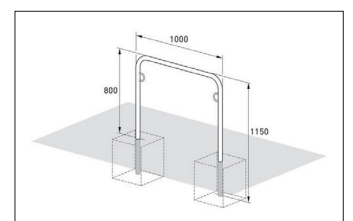

Maximalen Komfort und große Sicherheit vor Beschädigung und Diebstahl bietet das Fahrradlehnsystem TRUST. Die in frei wählbarem Abstand montierbaren Anlehnbügel aus korrosionsgeschütztem 48 mm starkem verzinkten Stahlrohr ermöglichen das bequeme Abstellen aller Fahrradtypen. Angelehnte Fahrräder können durch die integrierten Stahllösen komplett am

Fahrradrahmen befestigt werden. Als Aufsteller können Sie mit TRUST Ihre ganz individuelle Fahrradparkanlage im Nu realisieren und die Bügel jederzeit problemlos erweitern oder entfernen. Ob einbetoniert oder aufgedübelt: In jedem Fall überzeugt auch die schnelle und preiswerte Lieferung per Paketdienst in recycelbarer Verpackung.

- + Stabile Stahlrohrkonstruktion, verzinkt
- + Für jede Fahrradgröße und jeden Fahrradtyp
- + Optimierte Diebstahlsicherung durch Stahllösen
- + Zum Einbetonieren oder Aufdübeln
- + Schneller, preiswerter Versand per Paketdienst