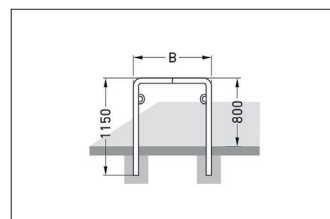

Maximalen Komfort und große Sicherheit vor Beschädigung und Diebstahl bietet das Fahrradlehnsystem TRUST. Die in frei wählbarem Abstand montierbaren Anlehnbügel aus korrosionsgeschütztem 48 mm starkem verzinkten Stahlrohr ermöglichen das bequeme Abstellen aller Fahrradtypen. Angelehnte Fahrräder können durch die integrierten Stahllösen komplett am

Fahrradrahmen befestigt werden. Als Aufsteller können Sie mit TRUST Ihre ganz individuelle Fahrradparkanlage im Nu realisieren und die Bügel jederzeit problemlos erweitern oder entfernen. Ob einbetoniert oder aufgedübelt: In jedem Fall überzeugt auch die schnelle und preiswerte Lieferung per Paketdienst in recycelbarer Verpackung.

- + Stabile Stahlrohrkonstruktion, verzinkt
- + Für jede Fahrradgröße und jeden Fahrradtyp
- + Optimierte Diebstahlsicherung durch Stahllösen
- + Zum Einbetonieren oder Aufdübeln
- + Schneller, preiswerter Versand per Paketdienst