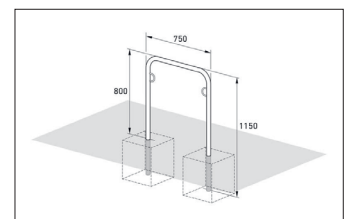

Maximalen Komfort und große Sicherheit vor Beschädigung und Diebstahl bietet das Fahrradlehnsystem TRUST. Die in frei wählbarem Abstand montierbaren Anlehnbügel aus korrosionsgeschütztem 48 mm starkem verzinkten Stahlrohr ermöglichen das bequeme Abstellen aller Fahrradtypen. Angelehnte Fahrräder können durch die integrierten Stahllösen komplett am

Fahrradrahmen befestigt werden. Als Aufsteller können Sie mit TRUST Ihre ganz individuelle Fahrradparkanlage im Nu realisieren und die Bügel jederzeit problemlos erweitern oder entfernen. Ob einbetoniert oder aufgedübelt: In jedem Fall überzeugt auch die schnelle und preiswerte Lieferung per Paketdienst in recycelbarer Verpackung.

- + Stabile Stahlrohrkonstruktion, verzinkt
- + Für jede Fahrradgröße und jeden Fahrradtyp
- + Optimierte Diebstahlsicherung durch Stahllösen
- + Zum Einbetonieren oder Aufdübeln
- + Schneller, preiswerter Versand per Paketdienst