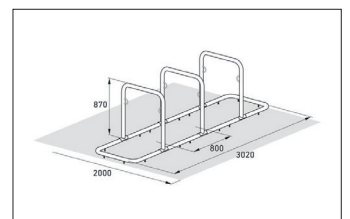

Das Anlehnsystem GALAXY steht von selbst und braucht keine Beton- und Fundamentarbeiten. Zusammenschrauben, aufstellen – fertig! Wer viele Stellplätze schaffen will, kommt damit schnell voran. Die Modelle 32-36 bieten zwischen vier und zwölf Einstellplätze, die platzsparend beidseitig angelegt sind. Sicherheit für die Fahrer bietet die verletzungssichere Rundrohrkonstruktion

ohne Ecken und Kanten; für die Fahrräder integrierte Stahlösen zur Aufnahme von Fahrradschlössern. GALAXY lässt sich zu fast unendlichen Reihenanlagen erweitern. Bei Bedarf kann ein optionales Werbeschild integriert werden. In vielen RAL-Farben erhältlich.

- + Selbststehende, verschraubte Stahlrohrkonstruktion
- + Korrosionsgeschützt durch Verzinkung
- + Integrierte Befestigungsösen gegen Diebstahl
- + Vorbereitet für Reihenverbindung
- + Optionale Werbeschilder einsetzbar