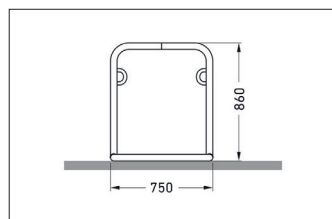

Das Anlehnsystem GALAXY steht von selbst und braucht keine Beton- und Fundamentarbeiten. Zusammenschrauben, aufstellen – fertig! Wer viele Stellplätze schaffen will, kommt damit schnell voran. Die Modelle 32-36 bieten zwischen vier und zwölf Einstellplätze, die platzsparend beidseitig angelegt sind. Sicherheit für die Fahrer bietet die verletzungssichere Rundrohrkonstruktion

ohne Ecken und Kanten; für die Fahrräder integrierte Stahlösen zur Aufnahme von Fahrradschlössern. GALAXY lässt sich zu fast unendlichen Reihenanlagen erweitern. Bei Bedarf kann ein optionales Werbeschild integriert werden. In vielen RAL-Farben erhältlich.

- + Selbststehende, verschraubte Stahlrohrkonstruktion
- + Korrosionsgeschützt durch Verzinkung
- + Integrierte Befestigungsösen gegen Diebstahl
- + Vorbereitet für Reihenverbindung
- + Optionale Werbeschilder einsetzbar