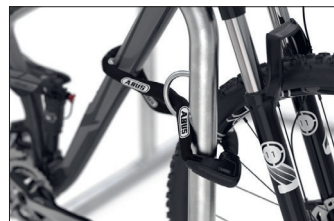

Galaxy 33

Zeitgemäßes, hochfunktionales Fahrradparksystem

Selbststehendes, platzsparendes und verletzungssicheres Fahrrad-Anlehnsystem mit Diebstahlsicherung, Werbeschildoption und vorbereitet für Reihenverbindung.

Artikelnummer	EAN	Breite	Höhe	Tiefe
105200029	4250366511573	3020 mm	870 mm	750 mm

Einstellplätze	6
Farbe	Silber
Knierohr	Nein
Konstruktion	Verschraubt / Bausatz
Material	Stahl
Art der Montage	Freiaufstellung
Radabstand	800 mm
Anzahl der Seiten	Zweiseitig

ohne Ecken und Kanten; für die Fahrräder integrierte Stahlösen zur Aufnahme von Fahrradschlössern. GALAXY lässt sich zu fast unendlichen Reihenanlagen erweitern. Bei Bedarf kann ein optionales Werbeschild integriert werden. In vielen RAL-Farben erhältlich.

- + Selbststehende, verschraubte Stahlrohrkonstruktion
- + Korrosionsgeschützt durch Verzinkung
- + Integrierte Befestigungsösen gegen Diebstahl
- + Vorbereitet für Reihenverbindung
- + Optionale Werbeschilder einsetzbar