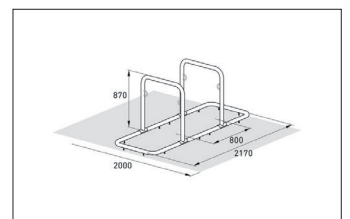

Das Anlehnsystem GALAXY steht von selbst und braucht keine Beton- und Fundamentarbeiten. Zusammenschrauben, aufstellen – fertig! Wer viele Stellplätze schaffen will, kommt damit schnell voran. Die Modelle 32-36 bieten zwischen vier und zwölf Einstellplätze, die platzsparend beidseitig angelegt sind. Sicherheit für die Fahrer bietet die verletzungssichere Rundrohrkonstruktion

ohne Ecken und Kanten; für die Fahrräder integrierte Stahlösen zur Aufnahme von Fahrradschlössern. GALAXY lässt sich zu fast unendlichen Reihenanlagen erweitern. Bei Bedarf kann ein optionales Werbeschild integriert werden. In vielen RAL-Farben erhältlich.

- + Selbststehende, verschraubte Stahlrohrkonstruktion
- + Korrosionsgeschützt durch Verzinkung
- + Integrierte Befestigungsösen gegen Diebstahl
- + Vorbereitet für Reihenverbindung
- + Optionale Werbeschilder einsetzbar