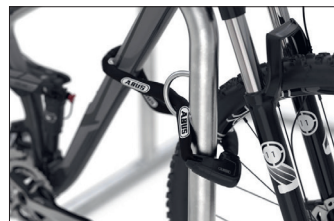

Galaxy 32

Zeitgemäßes, hochfunktionales Fahrradparksystem

Selbststehendes, platzsparendes und verletzungssicheres Fahrrad-Anlehnsystem mit Diebstahlsicherung, Werbeschildoption und vorbereitet für Reihenverbindung.

Artikelnummer	EAN	Breite	Höhe	Tiefe
105200025	4250366522630	2170 mm	870 mm	750 mm

Einstellplätze	4
Farbe	Silber
Knierohr	Nein
Konstruktion	Verschraubt / Bausatz
Material	Stahl
Art der Montage	Freiaufstellung
Radabstand	800 mm
Anzahl der Seiten	Zweiseitig

ohne Ecken und Kanten; für die Fahrräder integrierte Stahlösen zur Aufnahme von Fahrradschlössern. GALAXY lässt sich zu fast unendlichen Reihenanlagen erweitern. Bei Bedarf kann ein optionales Werbeschild integriert werden. In vielen RAL-Farben erhältlich.

- + Selbststehende, verschraubte Stahlrohrkonstruktion
- + Korrosionsgeschützt durch Verzinkung
- + Integrierte Befestigungsösen gegen Diebstahl
- + Vorbereitet für Reihenverbindung
- + Optionale Werbeschilder einsetzbar