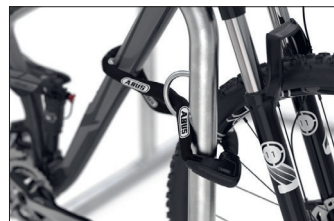

### Zeitgemäßes, hochfunktionales Fahrradparksystem

Selbststehendes, platzsparendes und verletzungssicheres Fahrrad-Anlehnsystem mit Diebstahlsicherung, Werbeschildoption und vorbereitet für Reihenverbindung.

Artikelnummer	EAN	Breite	Höhe	Tiefe
105200005	4250366523491	5570 mm	870 mm	750 mm

Einstellplätze	12
Farbe	Silber
Knierohr	Nein
Konstruktion	Verschraubt / Bausatz
Material	Stahl
Art der Montage	Freiaufstellung
Radabstand	800 mm
Anzahl der Seiten	Zweiseitig

ohne Ecken und Kanten; für die Fahrräder integrierte Stahlösen zur Aufnahme von Fahrradschlössern. GALAXY lässt sich zu fast unendlichen Reihenanlagen erweitern. Bei Bedarf kann ein optionales Werbeschild integriert werden. In vielen RAL-Farben erhältlich.

- + Selbststehende, verschraubte Stahlrohrkonstruktion
- + Korrosionsgeschützt durch Verzinkung
- + Integrierte Befestigungsösen gegen Diebstahl
- + Vorbereitet für Reihenverbindung
- + Optionale Werbeschilder einsetzbar