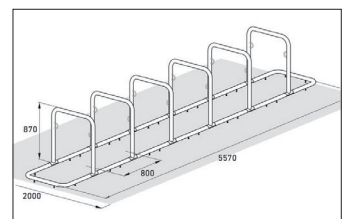

Das Anlehnsystem GALAXY steht von selbst und braucht keine Beton- und Fundamentarbeiten. Zusammenschrauben, aufstellen – fertig! Wer viele Stellplätze schaffen will, kommt damit schnell voran. Die Modelle 32-36 bieten zwischen vier und zwölf Einstellplätze, die platzsparend beidseitig angelegt sind. Sicherheit für die Fahrer bietet die verletzungssichere Rundrohrkonstruktion

ohne Ecken und Kanten; für die Fahrräder integrierte Stahlösen zur Aufnahme von Fahrradschlössern. GALAXY lässt sich zu fast unendlichen Reihenanlagen erweitern. Bei Bedarf kann ein optionales Werbeschild integriert werden. In vielen RAL-Farben erhältlich.

- + Selbststehende, verschraubte Stahlrohrkonstruktion
- + Korrosionsgeschützt durch Verzinkung
- + Integrierte Befestigungsösen gegen Diebstahl
- + Vorbereitet für Reihenverbindung
- + Optionale Werbeschilder einsetzbar