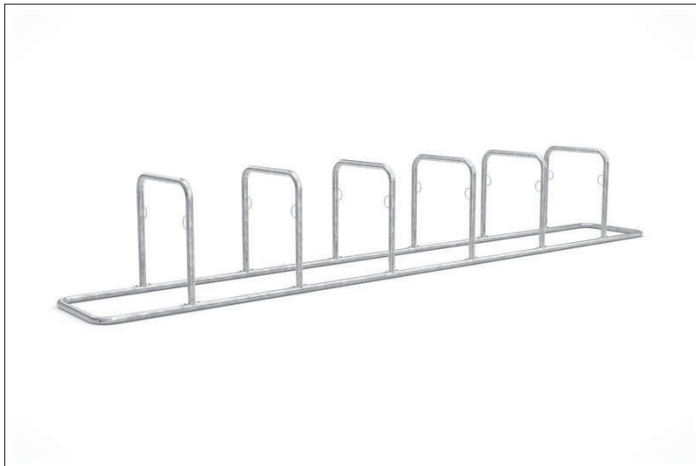

### Zeitgemäßes, hochfunktionales Fahrradparksystem

Selbststehendes, platzsparendes und verletzungssicheres Fahrrad-Anlehnsystem mit Diebstahlsicherung, Werbeschildoption und vorbereitet für Reihenverbindung.

Artikelnummer	EAN	Breite	Höhe	Tiefe
105200005	4250366523491	5570 mm	870 mm	750 mm

Einstellplätze	12
Farbe	Silber
Knierohr	Nein
Konstruktion	Verschraubt / Bausatz
Material	Stahl
Art der Montage	Freiaufstellung
Radabstand	800 mm
Anzahl der Seiten	Zweiseitig

Das Anlehnsystem GALAXY steht von selbst und braucht keine Beton- und Fundamentarbeiten. Zusammenschrauben, aufstellen – fertig! Wer viele Stellplätze schaffen will, kommt damit schnell voran. Die Modelle 32-36 bieten zwischen vier und zwölf Einstellplätze, die platzsparend beidseitig angelegt sind. Sicherheit für die Fahrer bietet die verletzungssichere Rundrohrkonstruktion

ohne Ecken und Kanten; für die Fahrräder integrierte Stahlösen zur Aufnahme von Fahrradschlössern. GALAXY lässt sich zu fast unendlichen Reihenanlagen erweitern. Bei Bedarf kann ein optionales Werbeschild integriert werden. In vielen RAL-Farben erhältlich.