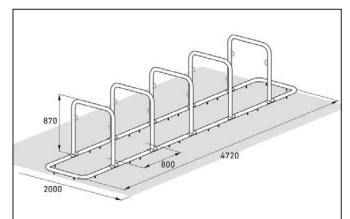

Das Anlehnsystem GALAXY steht von selbst und braucht keine Beton- und Fundamentarbeiten. Zusammenschrauben, aufstellen – fertig! Wer viele Stellplätze schaffen will, kommt damit schnell voran. Die Modelle 32-36 bieten zwischen vier und zwölf Einstellplätze, die platzsparend beidseitig angelegt sind. Sicherheit für die Fahrer bietet die verletzungssichere Rundrohrkonstruktion

ohne Ecken und Kanten; für die Fahrräder integrierte Stahlösen zur Aufnahme von Fahrradschlössern. GALAXY lässt sich zu fast unendlichen Reihenanlagen erweitern. Bei Bedarf kann ein optionales Werbeschild integriert werden. In vielen RAL-Farben erhältlich.

- + Selbststehende, verschraubte Stahlrohrkonstruktion
- + Korrosionsgeschützt durch Verzinkung
- + Integrierte Befestigungsösen gegen Diebstahl
- + Vorbereitet für Reihenverbindung
- + Optionale Werbeschilder einsetzbar