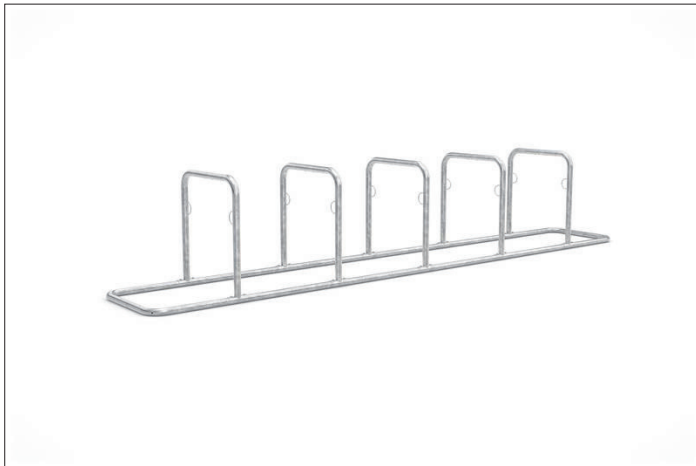

## Galaxy 35

### Zeitgemäßes, hochfunktionales Fahrradparksystem

Selbststehendes, platzsparendes und verletzungssicheres Fahrrad-Anlehnsystem mit Diebstahlsicherung, Werbeschildoption und vorbereitet für Reihenverbindung.

Artikelnummer	EAN	Breite	Höhe	Tiefe
105200004	4250366522654	4720 mm	870 mm	750 mm

Einstellplätze	10
Farbe	Silber
Knierohr	Nein
Konstruktion	Verschraubt / Bausatz
Material	Stahl
Art der Montage	Freiaufstellung
Radabstand	800 mm
Anzahl der Seiten	Zweiseitig

Das Anlehnsystem GALAXY steht von selbst und braucht keine Beton- und Fundamentarbeiten. Zusammenschrauben, aufstellen – fertig! Wer viele Stellplätze schaffen will, kommt damit schnell voran. Die Modelle 32-36 bieten zwischen vier und zwölf Einstellplätze, die platzsparend beidseitig angelegt sind. Sicherheit für die Fahrer bietet die verletzungssichere Rundrohrkonstruktion