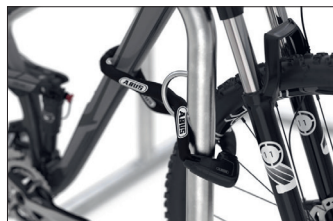

## Galaxy 35

### Zeitgemäßes, hochfunktionales Fahrradparksystem

Selbststehendes, platzsparendes und verletzungssicheres Fahrrad-Anlehnsystem mit Diebstahlsicherung, Werbeschildoption und vorbereitet für Reihenverbindung.

Artikelnummer	EAN	Breite	Höhe	Tiefe
105200004	4250366522654	4720 mm	870 mm	750 mm

Einstellplätze	10
Farbe	Silber
Knierohr	Nein
Konstruktion	Verschraubt / Bausatz
Material	Stahl
Art der Montage	Freiaufstellung
Radabstand	800 mm
Anzahl der Seiten	Zweiseitig

ohne Ecken und Kanten; für die Fahrräder integrierte Stahlösen zur Aufnahme von Fahrradschlössern. GALAXY lässt sich zu fast unendlichen Reihenanlagen erweitern. Bei Bedarf kann ein optionales Werbeschild integriert werden. In vielen RAL-Farben erhältlich.