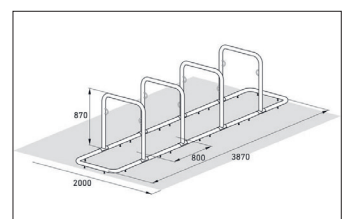

Das Anlehnsystem GALAXY steht von selbst und braucht keine Beton- und Fundamentarbeiten. Zusammenschrauben, aufstellen – fertig! Wer viele Stellplätze schaffen will, kommt damit schnell voran. Die Modelle 32-36 bieten zwischen vier und zwölf Einstellplätze, die platzsparend beidseitig angelegt sind. Sicherheit für die Fahrer bietet die verletzungssichere Rundrohrkonstruktion

ohne Ecken und Kanten; für die Fahrräder integrierte Stahlösen zur Aufnahme von Fahrradschlössern. GALAXY lässt sich zu fast unendlichen Reihenanlagen erweitern. Bei Bedarf kann ein optionales Werbeschild integriert werden. In vielen RAL-Farben erhältlich.

- + Selbststehende, verschraubte Stahlrohrkonstruktion
- + Korrosionsgeschützt durch Verzinkung
- + Integrierte Befestigungsösen gegen Diebstahl
- + Vorbereitet für Reihenverbindung
- + Optionale Werbeschilder einsetzbar