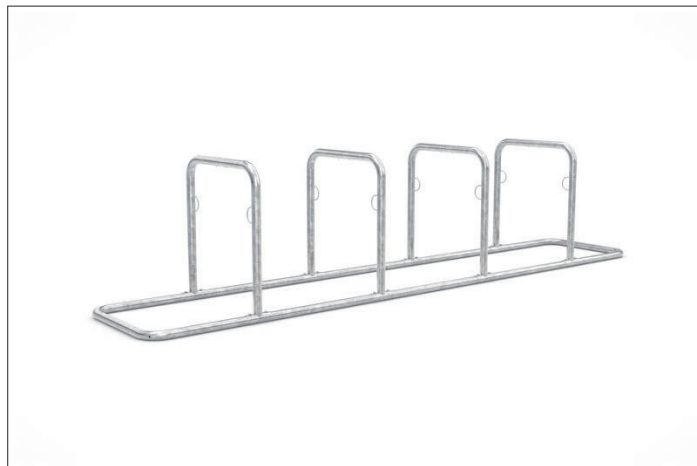

# Galaxy 34

## Zeitgemäßes, hochfunktionales Fahrradparksystem

Selbststehendes, platzsparendes und verletzungssicheres Fahrrad-Anlehnsystem mit Diebstahlsicherung, Werbeschildoption und vorbereitet für Reihenverbindung.

| Artikelnummer | EAN           | Breite  | Höhe   | Tiefe  |
|---------------|---------------|---------|--------|--------|
| 105200003     | 4250366522647 | 3870 mm | 870 mm | 750 mm |

|                   |                       |
|-------------------|-----------------------|
| Einstellplätze    | 8                     |
| Farbe             | Silber                |
| Knierohr          | Nein                  |
| Konstruktion      | Verschraubt / Bausatz |
| Material          | Stahl                 |
| Art der Montage   | Freiaufstellung       |
| Radabstand        | 800 mm                |
| Anzahl der Seiten | Zweiseitig            |

Das Anlehnsystem GALAXY steht von selbst und braucht keine Beton- und Fundamentarbeiten. Zusammenschrauben, aufstellen – fertig! Wer viele Stellplätze schaffen will, kommt damit schnell voran. Die Modelle 32-36 bieten zwischen vier und zwölf Einstellplätze, die platzsparend beidseitig angelegt sind. Sicherheit für die Fahrer bietet die verletzungssichere Rundrohrkonstruktion