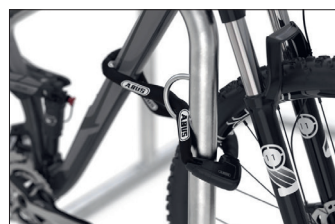

## Zeitgemäßes, hochfunktionales Fahrradparksystem

Selbststehendes, platzsparendes und verletzungssicheres Fahrrad-Anlehnsystem mit Diebstahlsicherung, Werbeschildoption und vorbereitet für Reihenverbindung.

| Artikelnummer | EAN           | Breite  | Höhe   | Tiefe  |
|---------------|---------------|---------|--------|--------|
| 105200003     | 4250366522647 | 3870 mm | 870 mm | 750 mm |

|                   |                       |
|-------------------|-----------------------|
| Einstellplätze    | 8                     |
| Farbe             | Silber                |
| Knierohr          | Nein                  |
| Konstruktion      | Verschraubt / Bausatz |
| Material          | Stahl                 |
| Art der Montage   | Freiaufstellung       |
| Radabstand        | 800 mm                |
| Anzahl der Seiten | Zweiseitig            |

ohne Ecken und Kanten; für die Fahrräder integrierte Stahlösen zur Aufnahme von Fahrradschlössern. GALAXY lässt sich zu fast unendlichen Reihenanlagen erweitern. Bei Bedarf kann ein optionales Werbeschild integriert werden. In vielen RAL-Farben erhältlich.

- + Selbststehende, verschraubte Stahlrohrkonstruktion
- + Korrosionsgeschützt durch Verzinkung
- + Integrierte Befestigungsösen gegen Diebstahl
- + Vorbereitet für Reihenverbindung
- + Optionale Werbeschilder einsetzbar