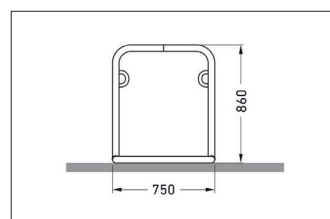

Das Anlehnsystem GALAXY steht von selbst und braucht keine Beton- und Fundamentarbeiten. Zusammenschrauben, aufstellen – fertig! Wer viele Stellplätze schaffen will, kommt damit schnell voran. Die Modelle 32-36 bieten zwischen vier und zwölf Einstellplätze, die platzsparend beidseitig angelegt sind. Sicherheit für die Fahrer bietet die verletzungssichere Rundrohrkonstruktion

ohne Ecken und Kanten; für die Fahrräder integrierte Stahlösen zur Aufnahme von Fahrradschlössern. GALAXY lässt sich zu fast unendlichen Reihenanlagen erweitern. Bei Bedarf kann ein optionales Werbeschild integriert werden. In vielen RAL-Farben erhältlich.

- + Selbststehende, verschraubte Stahlrohrkonstruktion
- + Korrosionsgeschützt durch Verzinkung
- + Integrierte Befestigungsösen gegen Diebstahl
- + Vorbereitet für Reihenverbindung
- + Optionale Werbeschilder einsetzbar