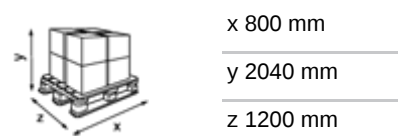

64

5,5 kg

4006897169505

Transportpalette

x 800 mm
y 2040 mm
z 1200 mm

30

191 kg

4004231703767