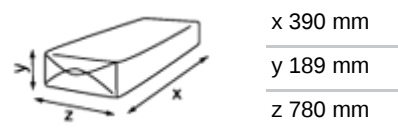

 ISO9001  ISO14001

Verbraucherpackung

x 195 mm
y 94,5 mm
z 385 mm

x 110 mm
y 94,5 mm

Natural white

2

Ø 105
y 94,5 mm
x 27,5 m

Ø 43 mm

0,68 kg

2 x 15,5 g/m²

250

8

4004231169501

Transportverpackung

x 390 mm
y 189 mm
z 780 mm

8