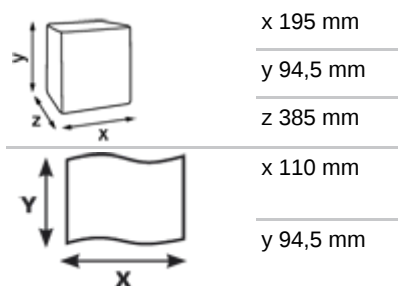

Katrin Basic Toilet 250

169505

- Konventionelle Toilettenpapierrollen für den täglichen Gebrauch
- 2-lagig, naturweiß
- 250 Blatt, 29m
- Gutes, saugfähiges Papier für maximalen Komfort
- Zertifiziert mit dem Nordic Swan Umweltzeichen
- Zertifiziert mit dem EU-Ecolabel

 ISO9001  ISO14001

Verbraucherpackung

x 195 mm
y 94,5 mm
z 385 mm

x 110 mm
y 94,5 mm

Natural white

2

Ø 105
y 94,5 mm
x 27,5 m

Ø 43 mm