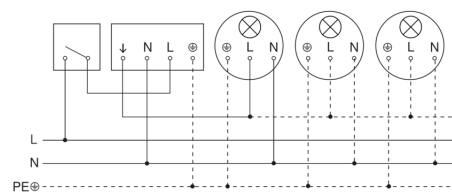

Schaltplan Leuchte mit vorhandenem Nullleiter