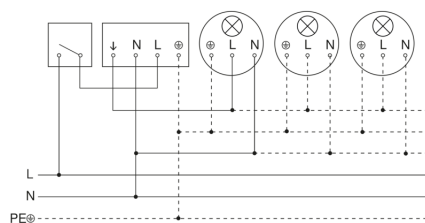

## Sensorerfassungsbereich

Mögliche Montagehöhe: 2,00 m – 5,00 m

Orange: radial

Schwarz: tangential

3 skallerbare Zonen

## Maßzeichnung

## Schaltplan Leuchte ohne vorhandenen Nullleiter