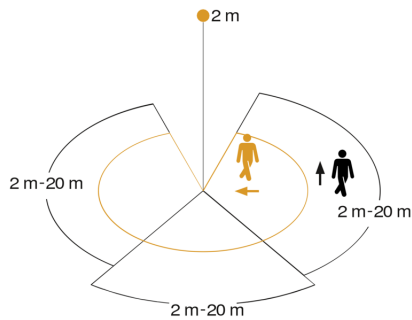

Zubehör

EAN 4007841 007638	Fernbedienung RC9
EAN 4007841 608804	Eckwandhalter sensiQ S
EAN 4007841 608835	Eckwandhalter sensiQ S
EAN 4007841 009151	Fernbedienung Smart Remote
EAN 4007841 608828	Eckwandhalter sensiQ S

Sensorerfassungsbereich