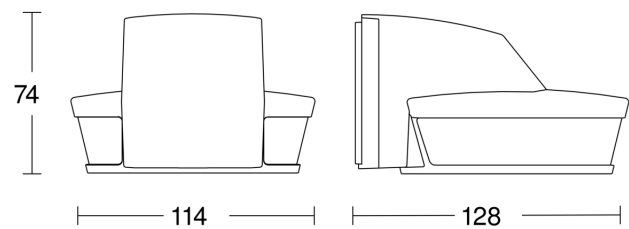

## Sensorerfassungsbereich

Mögliche Montagehöhe: 2,00 m – 5,00 m

Orange: radial

Schwarz: tangential

3 skallerbare Zonen

## Maßzeichnung