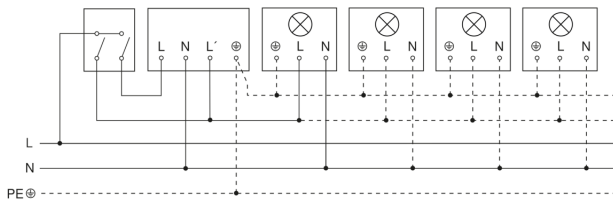

IS 2180 ECO

weiß
 EAN 4007841 034696
 Art.-Nr. 034696

Sensorerfassungsbereich

Mögliche Montagehöhe: 1,80 m – 4,00 m
 Orange: radial
 Schwarz: tangential

Maßzeichnung

Schaltplan Leuchte ohne vorhandenen Nullleiter

Schaltplan Leuchte mit vorhandenem Nullleiter

Schaltplan Anschluss über Serienschalter für Hand- und Automatik-Betrieb

Schaltplan Anschluss über einen Wechselschalter für Dauerlicht- und Automatik-Betrieb