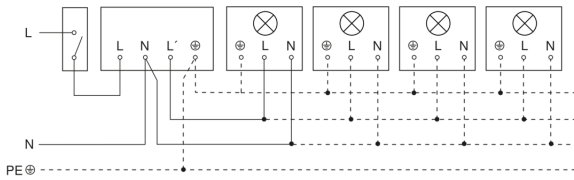

IS 2180 ECO

weiß
 EAN 4007841 034696
 Art.-Nr. 034696

Sensorerfassungsbereich

Mögliche Montagehöhe: 1,80 m – 4,00 m
 Orange: radial
 Schwarz: tangential

Maßzeichnung

Schaltplan Leuchte ohne vorhandenen Nullleiter

Schaltplan Leuchte mit vorhandenem Nullleiter

Schaltplan Anschluss über Serienschalter für Hand- und Automatik-Betrieb

Schaltplan Anschluss über einen Wechselschalter für Dauerlicht- und Automatik-Betrieb