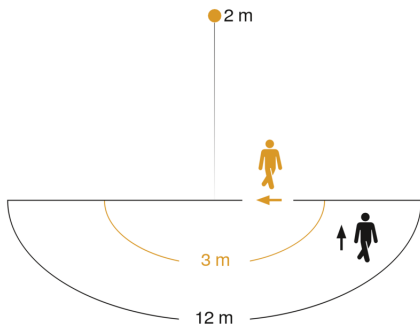

IS 2180 ECO

weiß
EAN 4007841 034696
Art.-Nr. 034696

Sensorerfassungsbereich