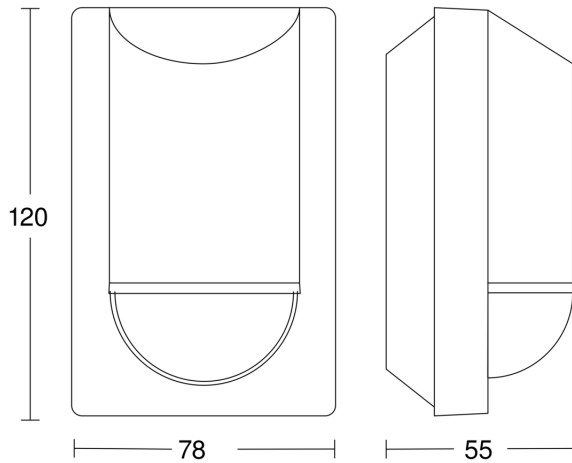

IS 2180 ECO

weiß
 EAN 4007841 034696
 Art.-Nr. 034696

Technische Daten

Ausführung	Bewegungsmelder
Abmessungen (L x B x H)	55 x 78 x 120 mm
Netzanschluss	230 – 240 V / 50 Hz
Sensortechnologie	Passiv Infrarot
Anwendung, Ort	Außenbereich
Montageort	Wand, Ecke
Montageart	Aufputz
Montagehöhe	1,8 – 4 m
Reichweite Radial	r = 1,5 m (4 m ²) / r = 3 m (14 m ²)
Reichweite Tangential	r = 5 m (39 m ²) / r = 12 m (226 m ²)
Erfassungswinkel	180 °
Öffnungswinkel	90 °
Schaltzonen	504 Schaltzonen
optimale Montagehöhe	2 m
Mechanische Skalierbarkeit	Nein
Unterkriechschutz	Ja
segmentweise Ausblendung	Ja
Elektronische Skalierbarkeit	Nein
Dämmerungseinstellung Teach	Nein
Dämmerungseinstellung	2 – 2000 lx
Zeiteinstellung	10 s – 15 Min.
Leistung	2000 W
Schaltausgang 1, Ohmsch	2000 W
Schaltausgang 1, Anzahl LED/Leuchtstofflampen	6 stk.
Leuchtstofflampen EVG	1000 W

IS 2180 ECO

weiß
 EAN 4007841 034696
 Art.-Nr. 034696

Sensorerfassungsbereich

Mögliche Montagehöhe: 1,80 m – 4,00 m
 Orange: radial
 Schwarz: tangential

Maßzeichnung

Schaltplan Leuchte ohne vorhandenen Nullleiter