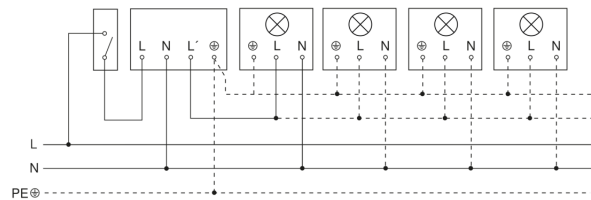

IS 2180 ECO

weiß
 EAN 4007841 034696
 Art.-Nr. 034696

Sensorerfassungsbereich

Mögliche Montagehöhe: 1,80 m – 4,00 m
 Orange: radial
 Schwarz: tangential

Maßzeichnung

Schaltplan Leuchte ohne vorhandenen Nullleiter

Schaltplan Leuchte mit vorhandenem Nullleiter

Schaltplan Anschluss über Serienschalter für Hand- und Automatik-Betrieb

Schaltplan Anschluss über einen Wechselschalter für Dauerlicht- und Automatik-Betrieb