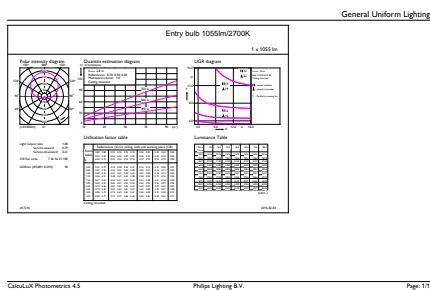

Photometrische Daten