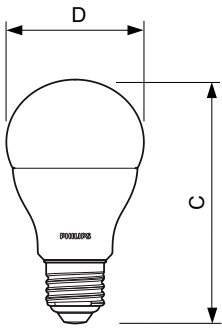

CorePro LEDbulb E27 Kolbenform

Zulassungen und Anwendungseigenschaften

Energieeffizienz-Label (EEL)	A+
Energieverbrauch kWh/1.000 Std.	11 kWh

Produktdaten

Gesamt-Produktcode	871869649076100
Bestell-Produktname	CorePro LEDbulb ND 11-75W A60 E27 827
EAN/UPC - Produkt	8718696490761

Bestellcode	49076100
Anzahl pro Verpackung	1
Anzahl pro Umverpackung	10
Material-Nr. (12NC)	929001234402
Nettogewicht (Einzelteil)	0.076 kg

Hinweise

- Nicht für Gleichspannung geeignet
- Nicht für elektronische Schalter geeignet
- Max. 80% Luftfeuchtigkeit
- Min. 10 mm Luftraum beim Deckeneinbau zur Gewährleistung der konstanten Wärmeableitung

Abmessungsskizzen

Entry bulb 230V 10.5W-75W 2700K E27 ND