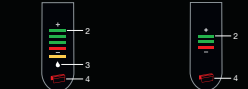

### °CoolTec

Mit weltweit einzigartiger Kühltechnologie.

- Kühltechnologie
- Flexible Scherfolien
- 3-fach Schersystem
- SensoBlade
- Voll abwaschbar

Laufzeit/Ladezeit	45 Min. Laufzeit. 15 Min. Kühlung. Volles Aufladen in 1 Std. 5 Min. Schnelladefunktion = 1 Rasur
Akku	<b>Li-Ion.</b> Leistungsstarker Akku ohne Memory-Effekt/minimale Selbstentladung
Kabel/Kabellos	Nein/Ja    Nein/Ja    Nein/Ja
Reiseaufbewahrung	Schutzkappe    Etui    -
Weltweite Netzspannung	Ja

### Series 3

Kompromisslos zu Barthaaren, sanft zur Haut.

- Flexible Scherfolien
- 3-fach Schersystem
- SensoFoil™
- Voll abwaschbar

Laufzeit/Ladezeit	45 Min. Laufzeit. Volles Aufladen in 1 Std. 5 Min. Schnelladefunktion = 1 Rasur
Akku	<b>NiMH.</b> Leistungsstarker Akku
Kabel/Kabellos	Ja/Ja    Nein/Ja
Reiseaufbewahrung	Etui    -
Weltweite Netzspannung	Ja