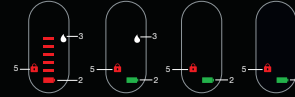

Series 5

Ultimative Leistung in Problemzonen.

45 Min. Laufzeit.
Volles Aufladen in 1 Std.
5 Min. Schnelladefunktion = 1 Rasur

Ja/Ja

Ja/Ja

Nein/Ja

Ja/Ja

Etui

Stoffbeutel   Stoffbeutel   Stoffbeutel

Schutzkappe   Schutzkappe   Schutzkappe

Ja