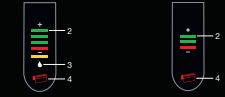

- Flexible Scherfolien
- 3-fach Schersystem
- SensoFoil™
- Voll abwaschbar