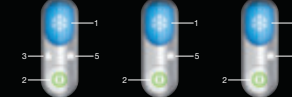

- Kühltechnologie
- Flexible Scherfolien
- 3-fach Schersystem
- SensoBlade
- Voll abwaschbar

45 Min. Laufzeit. 15 Min. Kühlung.
Volles Aufladen in 1 Std.
5 Min. Schnelladefunktion = 1 Rasur

Li-Ion. Leistungsstarker Akku ohne Memory-Effekt/minimale Selbstentladung

Nein/Ja

Nein/Ja

Nein/Ja

Schutzkappe

Etui

-

Ja