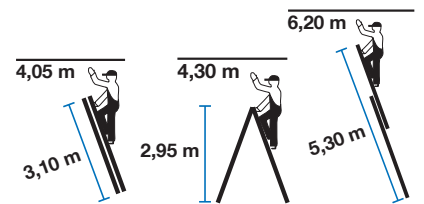

CORDA MehrzweckLeiter • Multipurpose ladder • Drabina rozstawno-przystawna • Žebřík víceúčelový 2-dílný • Többscéjú létra • Универсальная лестница • Escaleras multipropósito • Echelle 2 plans

Art.-No. **030283 / 030282** (ca. m)

 **2 x 8**

 **8,2 kg**

Art.-No. **030221 / 030220** (ca. m)

 **2 x 11**

 **12,2 kg**

CORDA SeilzugLeiter • Rope-operated extension ladder • Dwuczęściowa drabina rozsuwana linką • Žebřík výsuvný • Kétrészes húzóköteles létra Лестница двухсекционная • Escalera extensible por cable, dos partes • Echelle à cordes

Art.-No. **031525 / 031524** (ca. m)

 **2 x 16**

 **22,0 kg**