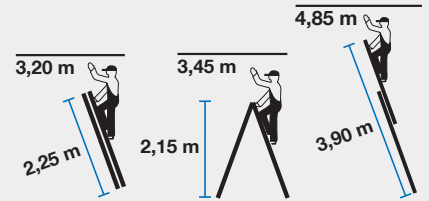

CORDA MehrzweckLeiter • Multipurpose ladder • Drabina rozstawno-przystawna • Žebřík víceúčelový 2-dílný • Többscéjú létra • Универсальная лестница • Escaleras multipropósito • Echelle 2 plans

Art.-No. **030283 / 030282** (ca. m)

 **2 x 8**

 **8,2 kg**

Art.-No. **030221 / 030220** (ca. m)

 **2 x 11**

 **12,2 kg**

CORDA SeilzugLeiter • Rope-operated extension ladder • Dwuczęściowa drabina rozsuwana linką • Žebřík výsuvný • Kétrészes húzóköteles létra Лестница двухсекционная • Escalera extensible por cable, dos partes • Echelle à cordes

Art.-No. **031525 / 031524** (ca. m)

 **2 x 16**

 **22,0 kg**