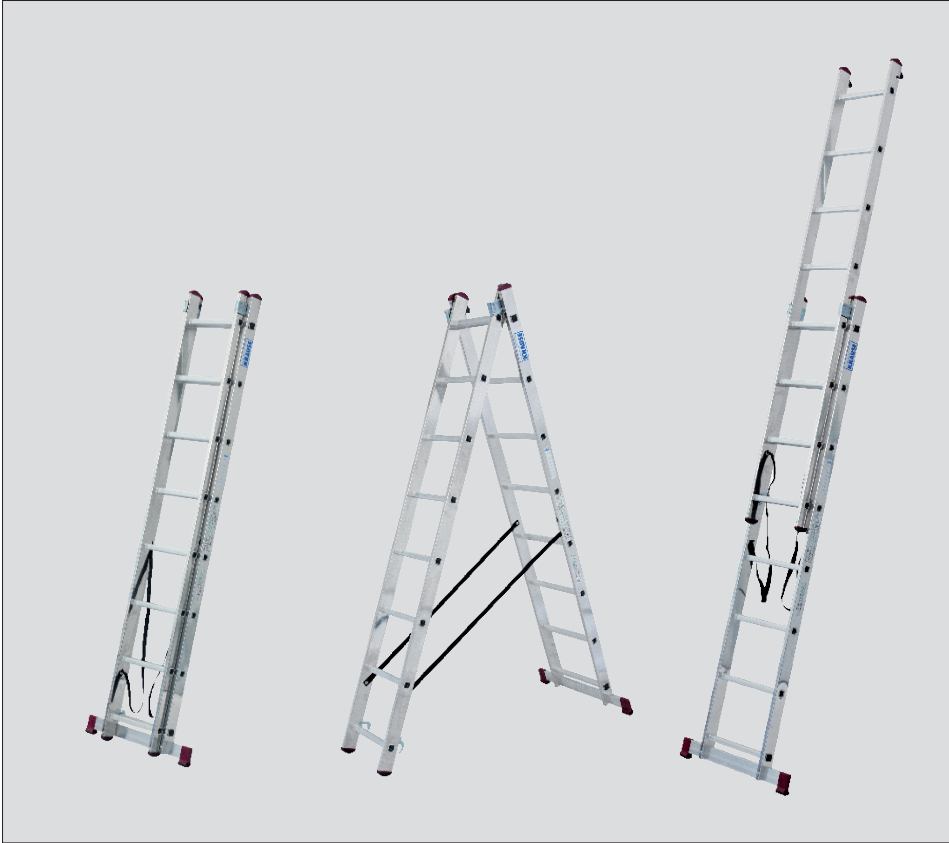

CORDA MehrzweckLeiter • Multipurpose ladder • Drabina rozstawno-przystawna • Žebřík víceúčelový 2-dílný • Többscéjú létra • Универсальная лестница • Escaleras multipropósito • Echelle 2 plans

Art.-No. **030283 / 030282** (ca. m)

 **2 x 8**

 **8,2 kg**

Art.-No. **030221 / 030220** (ca. m)

 **2 x 11**

 **12,2 kg**

CORDA SeilzugLeiter • Rope-operated extension ladder • Dwuczęściowa drabina rozsuwana linką • Žebřík výsuvný • Kétrészes húzóköteles létra Лестница двухсекционная • Escalera extensible por cable, dos partes • Echelle à cordes

Art.-No. **031525 / 031524** (ca. m)

 **2 x 16**

 **22,0 kg**