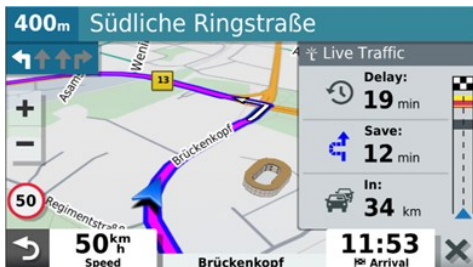

HIGHLIGHTS

Garmin DriveSmart™ 65 MT-D EU Navi

- 6,95 Zoll (17,7 cm) rahmenloses Multitouch-Glasdisplay
- 3D-Navigationskarten für Europa (46 Länder), inkl. Updates
- Garmin Live Traffic -Verkehrsdaten via Drive App oder DAB+
- Fahrerassistenz für mehr Sicherheit während der Fahrt
- Anzeige und Abspielen von Smartphone Benachrichtigungen
- Freisprechfunktion zum Telefonieren und Sprachsteuerung
- Parkplatzsuche, Wetterdaten und weitere Echtzeitdienste
- Vorinstallierte TripAdvisor® und Foursquare® Empfehlungen
- Real Directions™ Abbiegehinweise mit Orientierungspunkten
- PhotoReal™ 3D-Kreuzungsansicht und aktive Fahrspuranzeige
- Integriertes WLAN, Dual-Core Prozessor und Galileo-Empfang

SCREENSHOTS

Live-Verkehrsinfos und alternative Route

3D-Gebäude und 3D-Gelände

TripAdvisor® Empfehlungen

Sprachsteuerung

Fahrerassistenz (Schule, Tempolimitwechsel)

Bluetooth® Freisprechfunktion

VERGLEICHSTABELLE