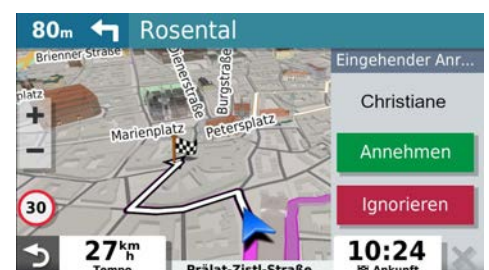

HIGHLIGHTS

Garmin DriveSmart™ 65 MT-D EU Navi

- 6,95 Zoll (17,7 cm) rahmenloses Multitouch-Glasdisplay
- 3D-Navigationskarten für Europa (46 Länder), inkl. Updates
- Garmin Live Traffic -Verkehrsdaten via Drive App oder DAB+
- Fahrerassistenz für mehr Sicherheit während der Fahrt
- Anzeige und Abspielen von Smartphone Benachrichtigungen
- Freisprechfunktion zum Telefonieren und Sprachsteuerung
- Parkplatzsuche, Wetterdaten und weitere Echtzeitdienste
- Vorinstallierte TripAdvisor® und Foursquare® Empfehlungen
- Real Directions™ Abbiegehinweise mit Orientierungspunkten
- PhotoReal™ 3D-Kreuzungsansicht und aktive Fahrspuranzeige
- Integriertes WLAN, Dual-Core Prozessor und Galileo-Empfang

SCREENSHOTS

Live-Verkehrsinfos und alternative Route

3D-Gebäude und 3D-Gelände

TripAdvisor® Empfehlungen

Sprachsteuerung

Fahrerassistenz (Schule, Tempolimitwechsel)

Bluetooth® Freisprechfunktion

VERGLEICHSTABELLE