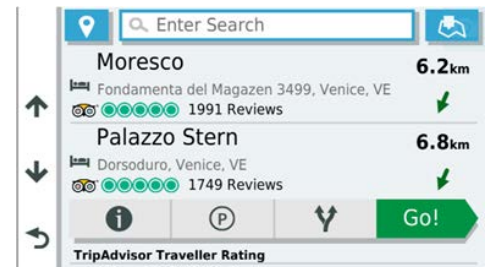

SCREENSHOTS

Live-Verkehrsinfos und alternative Route

3D-Gebäude und 3D-Gelände

TripAdvisor® Empfehlungen

Sprachsteuerung

Fahrerassistenz (Schule, Tempolimitwechsel)

Bluetooth® Freisprechfunktion

VERGLEICHSTABELLE